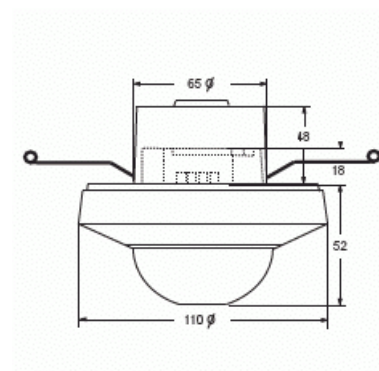

BasicLINE Korridor

BasicLINE Korridor, vit, 24 m, 360°

Typ: 6818 U-500

E-nr: 1300065

Produkt ID: 2CKA006800A2519

GTIN: 4011395148051

Närvarudetektor för stora utrymmen, 230V, 50Hz, 2000W, IP 40 för infällt montage. Övervakningsområde 360°. 10-2000 lux, frånkopplingstid ca. 10 sek. - 30 min. Monteringshöjd 2-3 m.

Detektionsområde 20-24 m.

Möjlighet till att sköta inställningar via IR-fjärrkontroll 6843. För utanpåliggande installation och för ökad kapslingsklass (IP54) kan utanpåliggande förhöjningsram 6888 användas. Vid montering på 2,5 meters höjd är övervaknings området 24 m.

Antal växlingszoner:	860
Omformare ingång:	Ja
Med alarmfunktion:	Nej
Bredd:	110 mm
Höjd:	110 mm
Djup:	100 mm
Inbyggnadsdjup:	48 mm
Inbyggnadslängd:	48 mm
Inbyggnadsdiameter:	65 mm
Minsta djup på infälld installationsdosa:	48 mm
Kompatibel med Apple HomeKit:	Nej
Kompatibel med Google Assistant:	Nej
Kompatibel med Amazon Alexa:	Nej
Med stöd för IFTTT:	Nej