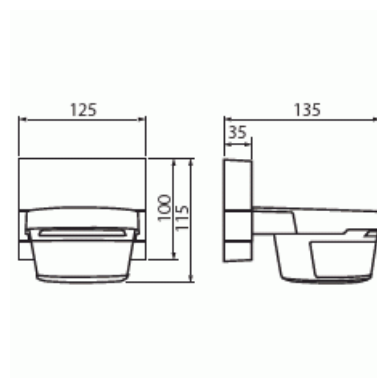

Rörelsevakt Busch-Vakt

Busch-Vakt 280 MasterLINE, antracit

Typ: 6867 AGM-35-500

E-nr: 1300099

Produkt ID: 2CKA006800A2556

GTIN: 4011395150917

IP55

230 V, 16 A relä, IP55 för utanpåliggande montering. Avsökningssektor 280°. Detektordelen kan lutas nedåt och vridas horisontellt. Räckvidd 16 m framåt och åt sidorna, om monteringshöjden är 2,5 m. Fyra avsökningssektorer, även avsökning snett bakåt. Ljusstyrning kan regleras 0,5–300 lux, frånkopplingsfördröjning 10 s–30 min. Innehåller IR handsändare 6841