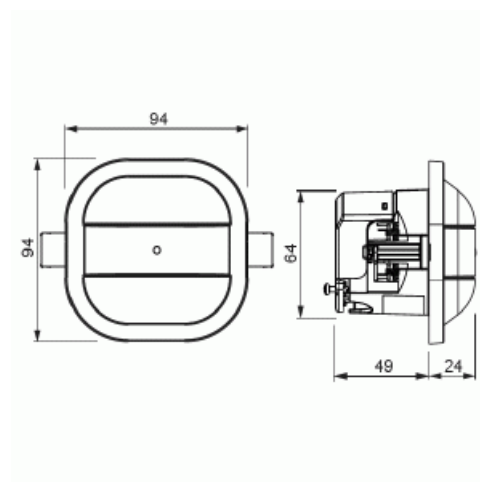

Närvarodetektor Kompakt Relä

För mindre utrymmen. Har relä för LEDi 200W, Glödlampor, halogen med elektronisk trafo, lysrör. 2300W/VA. Färg Vit

Typ: 6819/60-24-500

E-nr: 1301052

Produkt ID: 2CKA006800A2733

GTIN: 4011395217542

Med denna kan man få Hel/Halvautomatik. 4-timmar permanentljus på /av. Korttidsimpuls för trappljus-automation. För att komma åt vissa funktioner krävs Sidoanslutningsdonet 6494-500 (13 011 43). För infällt montage. Täcker diameter 6m (3m montagehöjd). Parameterisering görs direkt på apparaten eller via handhållen IR-sändare 6843 (13 000 43)