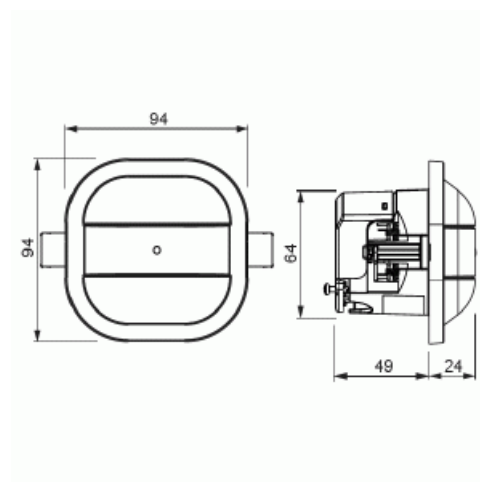

**GTIN:** 4011395217634

Med denna närvarodetektor kan man få Hel/Halvautomatik. 4-timmar permanentljus på /av. Korttidsimpuls för trappljus-automation. Relä ihop med Blåtand ger utökad funktionallitet så som inställning av olika känslighet, läsa av drifttid mm . För att komma åt vissa funktioner krävs Sidoanslutningsdonet 6494-500 (13 011 43). För infällt montage. Täcker diameter 10m (3m montagehöjd). Parameterisering görs direkt på apparaten eller via en app och blåtand