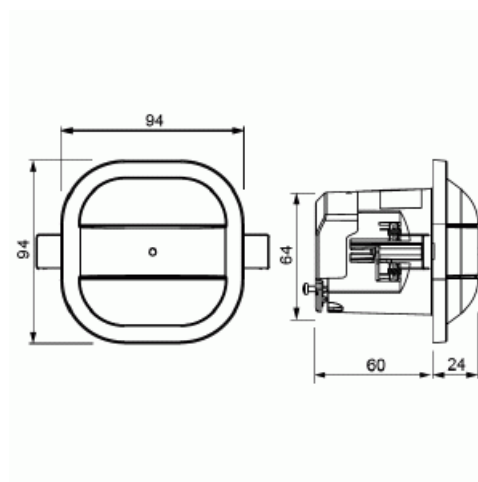

Närvarodetektor Universal BT DALI

10m i diameter (höjd 3m) För utrymmen som kontor, klassrum, Programmemring via Blåtand

Typ: 6819/35-24-500

E-nr: 1301059

Produkt ID: 2CKA006800A2747

GTIN: 4011395217696

"DALI ihop med blåtand ger utökad funktionallitet så som mjukstart, mjukstopp av belysningen, konstantljusstyrning, tavelbelysning mm. Det inbyggda reläet kan styra venrillation. För att komma åt vissa funktioner krävs Sidoalslutningsdonet 6494-500 (13 011 43). För infällt montage. Täcker diameter 10m (3m montagehöjd. Paramererisering gör direkt på apparaten eller via handhållen IR-sändare 6843 (13 000 43)

FAQ:

How many dali loops does a master generate?

=> 1 DALI line, broadcast communication

Is it a normal dali loop at 64 addresses and 250ma?

=> yes, power supply at the master supports up to 45 DALI gears = 90 mA at the DALI line, additional DALI power supply up to 100 mA possible.

How many slaves can I hang on a master?

=> limited to 9 but you've to take care of the max. DALI current, DALI slave = 10 mA

Master and slave talking through the dali loop?

=> yes

Teknisk specifikation

Packning