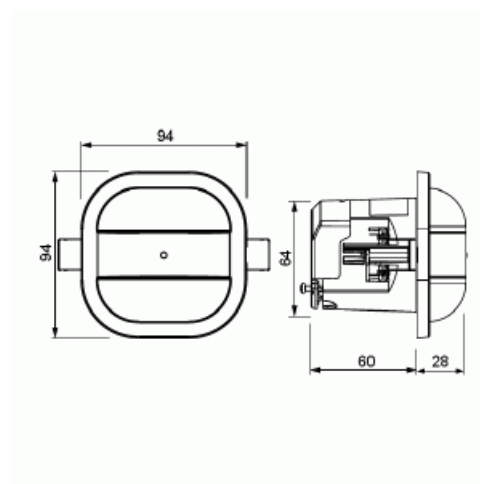

# Närvarodetektor Korridor BT DALI

14x3m (höjd 3m) För korridorer. Vit  
Blåtand

**Typ:** 6819/55-24-500

**E-nr:** 1301060

**Produkt ID:** 2CKA006800A2749

**GTIN:** 4011395217726

DALI ihop med Blåtand ger utökad funktionallitet så som mjukstart, mjukstopp av belysningen, konstantljusstyrning, tavelbelysning mm. Det inbyggda reläet kan styra venrillation. För att komma åt vissa funktioner krävs Sidoanslutningsdonet 6494-500 (13 011 43). För infällt montage. Täcker område 14x3m (3m montagehöjd). Parameterisering görs direkt på apparaten eller en app och blåtand

## Teknisk specifikation