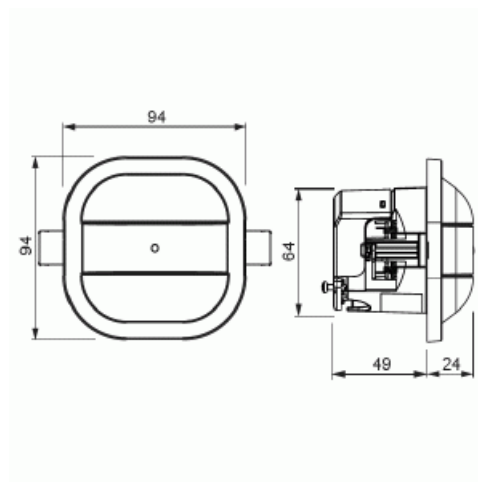

Närvarodetektor Kompakt Slav

6m i diameter (höjd 3m) För mindre utrymmen. Är slav till närvarodetektoer med e-Cont eller relä Vit

Typ: 6819/68-24-500

E-nr: 1301138

Produkt ID: 2CKA006800A2751

GTIN: 4011395217740

Slav för utökning av detekteringsområde. Detekterar samma utrymme som kompakt-versionen. Täcker diameter 6m (3m montagehöjd).

Teknisk specifikation

Packning

Förpackning: 1

ETIM Data

Modell/Utförande:	Närvarodetektor
Sensortyp:	Övrigt
Med DALI-gränssnitt:	Nej
Konstantljusstyrning:	Nej
HVAC-styrning:	Nej
Forcerad påslagning:	Nej
Forcerad frånkoppling:	Nej

Produktblad

6m i diameter (höjd 3m) För mindre utrymmen. Är slav till närvarodetektoer med e-Cont eller relä Vit

Detekteringsvinkel horisontell från/til:	90...360 °
Svarsvärde luminositet:	5...2000 lx
Temperaturområde:	-5...45
Antal växlingszoner:	496
Omformare ingång:	Ja
Med alarmfunktion:	Nej
Bredd:	94 mm
Höjd:	94 mm
Djup:	72 mm
Inbyggnadsdjup:	49 mm
Inbyggnadslängd:	49 mm
Inbyggnadsdiameter:	68 mm
Minsta djup på infälld installationsdosa:	49 mm
Kompatibel med Apple HomeKit:	Nej
Kompatibel med Google Assistant:	Nej
Kompatibel med Amazon Alexa:	Nej
Med stöd för IFTTT:	Nej