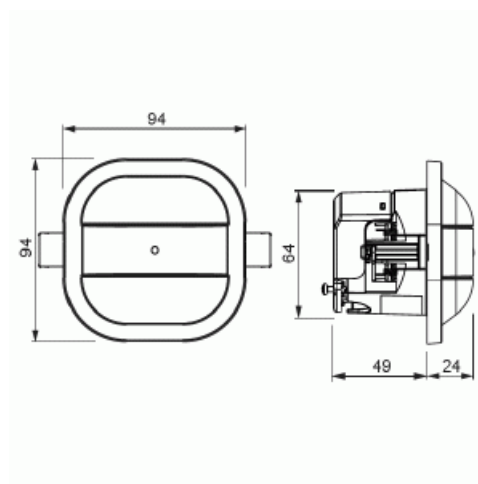

Närvarodetektor Kompakt Slav

6m i diameter (höjd 3m) För mindre utrymmen. Är slav till närvarodetektoer med e-Cont eller relä Vit

Typ: 6819/68-24-500

E-nr: 1301138

Produkt ID: 2CKA006800A2751

GTIN: 4011395217740

Slav för utökning av detekteringsområde. Detekterar samma utrymme som kompakt-versionen. Täcker diameter 6m (3m montagehöjd).

Teknisk specifikation

Packning

Förpackning: 1

ETIM Data

Modell/Utförande:	Närvarodetektor
Sensortyp:	Passivt infraröd
Med DALI-gränssnitt:	Nej
Konstantljusstyrning:	Nej
HVAC-styrning:	Nej
Forcerad påslagning:	Nej
Forcerad frånkoppling:	Nej

Produktblad

6m i diameter (höjd 3m) För mindre utrymmen. Är slav till närvarodetektoer med e-Cont eller relä Vit

Temperaturområde:	-5...45 °C
Antal växlingszoner:	496
Omformare ingång:	Ja
Med alarmfunktion:	Nej
Bredd:	94 mm
Höjd:	94 mm
Djup:	72 mm
Inbyggnadsdjup:	49 mm
Inbyggnadsdiameter:	68 mm
Minsta djup på infälld installationsdosa:	49 mm
Kompatibel med Apple HomeKit:	Nej
Kompatibel med Google Assistant:	Nej
Kompatibel med Amazon Alexa:	Nej
Med stöd för IFTTT:	Nej