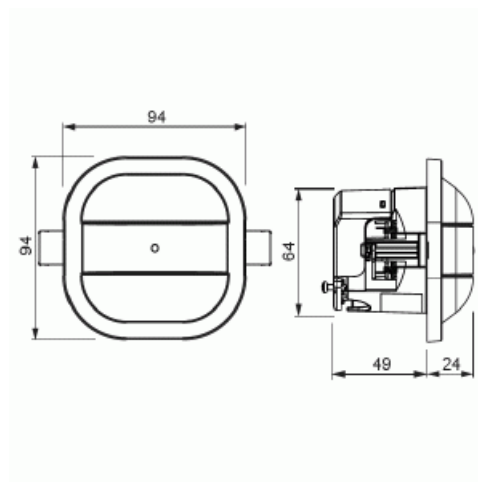

Närvarodetektor Universal Slav

10m i diameter (höjd 3m) För utrymmen som kontor, klassrum. Är slav till närvarodetektoer med e-Cont eller relä Vit

Typ: 6819/38-24-500

E-nr: 1301139

Produkt ID: 2CKA006800A2753

GTIN: 4011395217764

Slav för utökning av detekteringsområde. Detekterar samma utrymme som universal-versionen. Täcker diameter 10m (3m montagehöjd)

Teknisk specifikation

Packning

Förpackning: 1

ETIM Data

Modell/Utförande:	Närvarodetektor
Sensortyp:	Övrigt
Med DALI-gränssnitt:	Nej
Konstantljusstyrning:	Nej
HVAC-styrning:	Nej
Forcerad påslagning:	Nej
Forcerad fränkoppling:	Nej

Produktblad

10m i diameter (höjd 3m) För utrymmen som kontor, klassrum. Är slav till närvarodetektoer med e-Cont eller relä Vit

Temperaturområde:	-5...45
Antal växlingszoner:	640
Omformare ingång:	Nej
Med alarmfunktion:	Nej
Bredd:	94 mm
Höjd:	94 mm
Djup:	72 mm
Inbyggnadsdjup:	49 mm
Inbyggnadslängd:	49 mm
Inbyggnadsdiameter:	68 mm
Minsta djup på infälld installationsdosa:	49 mm
Kompatibel med Apple HomeKit:	Nej
Kompatibel med Google Assistant:	Nej
Kompatibel med Amazon Alexa:	Nej
Med stöd för IFTTT:	Nej