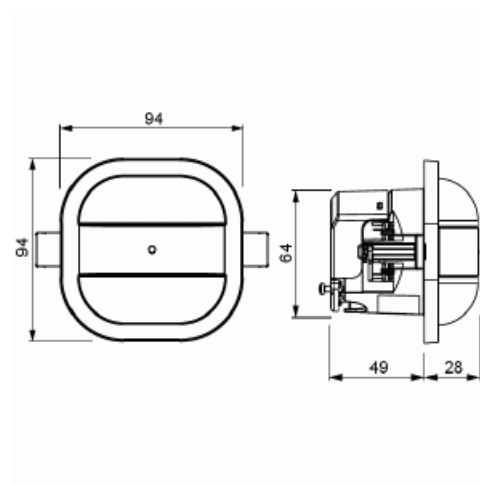

Närvarodetektor Korridor Slav

14x3m (höjd 3m) För korridorer. Är slav till närvarodetektoer med e-Cont eller relä Vit

Typ: 6819/58-24-500

E-nr: 1301140

Produkt ID: 2CKA006800A2755

GTIN: 4011395217788

IP40

Slav för utökning av detekteringsområde. Detekterar samma utrymme som korridor-versionen. Täcker 14x3m (3m montagehöjd)

Temperaturområde:	-5...45
Antal växlingszoner:	368
Omformare ingång:	Nej
Med alarmfunktion:	Nej
Bredd:	94 mm
Höjd:	94 mm
Djup:	76 mm
Inbyggnadsdjup:	49 mm
Inbyggnadslängd:	49 mm
Inbyggnadsdiameter:	68 mm
Minsta djup på infälld installationsdosa:	49 mm
Kompatibel med Apple HomeKit:	Nej
Kompatibel med Google Assistant:	Nej
Kompatibel med Amazon Alexa:	Nej
Med stöd för IFTTT:	Nej