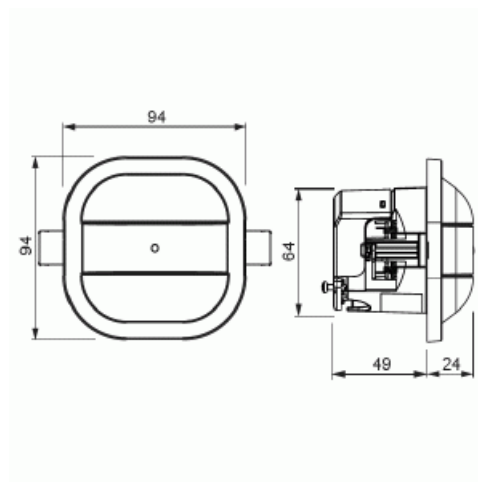

Produktblad

10m i diameter (höjd 3m). För utrymmen som kontor och klassrum. Är slav till närvarodetektoer med DALI styrning. Vit

Närvarodetekt Universal Slav DALI

10m i diameter (höjd 3m). För utrymmen som kontor och klassrum. Är slav till närvarodetektoer med DALI styrning. Vit

Typ: 6819/39-24-500

E-nr: 1301061

Produkt ID: 2CKA006800A2759

GTIN: 4011395217832

För utrymmen som kontor, klassrum. Är slav till närvarodetektoer med DALI styrning. Täcker diameter 10m (3m montagehöjd). Vit

Produktblad

10m i diameter (höjd 3m). För utrymmen som kontor och klassrum. Är slav till närvarodetektoer med DALI styrning. Vit

Monteringsmetod:	Övrigt
Lämplig för takmontering:	Ja
Lämplig för väggmontering:	Nej
Material:	Plast
Materialkvalitet:	Termoplast
Ytskydd:	Obehandlad
Typ av yta:	Matt
Färg:	Vit
RAL-nummer (liknande):	9016
Transparent:	Nej
Bussanslutning ingår:	Nej
Omformare ingång:	Nej
Underkrypningsskydd:	Ja
Djurzon:	Nej
Trapphusövervakning:	Ja
Inställbart ljusvärde:	Nej
Teach-funktion för svarsvärdesluminositet:	Nej
Optimal montagehöjd:	2 m
Max. räckvidd i sidled:	6 m
Max. räckvidd framåt:	6 m
Detekteringsvinkel horisontell från/til:	90...360 °
Min inkopplingstid:	60 s
Max. inkopplingstid:	30 min
Bredd:	94 mm
Höjd:	94 mm
Djup:	72 mm
Inbyggnadsdjup:	49 mm
Inbyggnadslängd:	49 mm
Inbyggnadsdiameter:	68 mm
Minsta djup på infälld installationsdosa:	49 mm