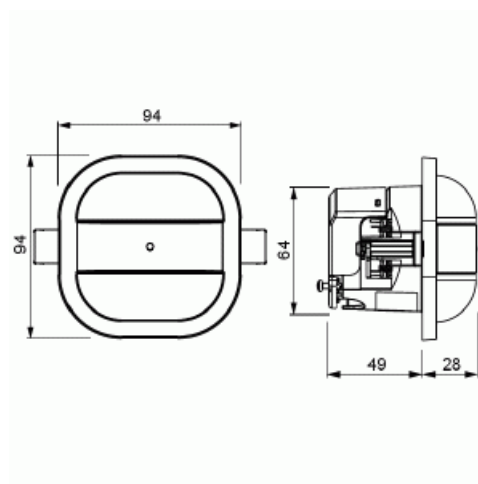

Närvarodetekt Korridor Slav DALI

14x3m (höjd 3m). För korridorer. Är slav till närvarodetektoer med DALI styrning. Vit

Typ: 6819/59-24-500

E-nr: 1301062

Produkt ID: 2CKA006800A2761

GTIN: 4011395217856

För korridor, klassrum. Är slav till närvarodetektoer med DALI styrning. Täcker område 14x3m (3m montagehöjd). Vit

Monteringsmetod:	Övrigt
Lämplig för takmontering:	Ja
Lämplig för väggmontering:	Nej
Material:	Plast
Materialkvalitet:	Termoplast
Ytskydd:	Obehandlad
Typ av yta:	Matt
Färg:	Vit
RAL-nummer (liknande):	9016
Transparent:	Nej
Bussanslutning ingår:	Nej
Omformare ingång:	Nej
Underkrypningsskydd:	Ja
Djurzon:	Nej
Trapphusövervakning:	Ja
Inställbart ljusvärde:	Nej
Teach-funktion för svarsvärdesluminositet:	Nej
Optimal montagehöjd:	2 m
Max. räckvidd i sidled:	6 m
Max. räckvidd framåt:	6 m
Detekteringsvinkel horisontell från/til:	90...360 °
Min inkopplingstid:	60 s
Max. inkopplingstid:	30 min
Bredd:	94 mm
Höjd:	94 mm
Djup:	76 mm
Inbyggnadsdjup:	49 mm
Inbyggnadslängd:	49 mm
Inbyggnadsdiameter:	68 mm
Minsta djup på infälld installationsdosa:	49 mm