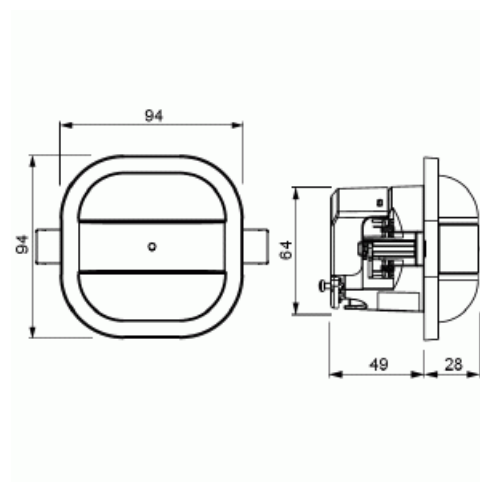

Närvarodetektor Korridor Relä

För korridorer. Har relä för LEDi 200W, Glödlampor, halogen med elektronisk trafo; lysrör. 2300W/VA. Färg Vit

Typ: 6819/50-24-500

E-nr: 1301056

Produkt ID: 2CKA006800A2797

GTIN: 4011395231920

Med denna närvarodetektor kan man få Hel/Halvautomatik. 4-timmar permanentljus på /av. Korttidsimpuls för trappljus-automation. För att komma åt vissa funktioner krävs Sidoanslutningsdonet 6494-500 (13 011 43). För infällt montage. Täcker 14x3m (3m montagehöjd). Parameterisering görs direkt på apparaten eller via handhållen IR-sändare 6843 (13 000 43)