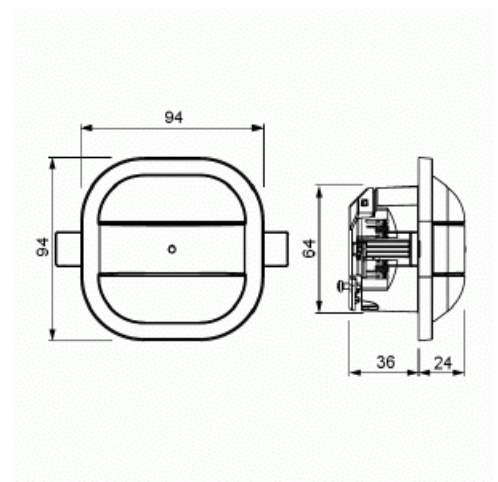

Närvarodet Universal e-Contact BT IP41

10m i diameter (höjd 3m). För t.ex garage. Har e-Contact för LEDi, Glödl, halog melektronisk trafo. 2-200W/VA. Vit Blåtand

Typ: 6817/93-204-500

E-nr: 1301142

Produkt ID: 2CKA006800A2803

GTIN: 4011395231999

Med denna närvarodetektor kan man få Hel/Halvautomatik. 4-timmar permanentljus på /av. Korttidsimpuls för trappljus-automation. e-Contact ihop med Blåtand ger utökad funktionalitet så som mjukstart, mjukstopp av belysningen, konstantljusstyrning. För att komma åt vissa funktioner krävs Sidoanslutningsdonet 6494-500 (13 011 43). För infällt montage. Täcker diameter 10m (3m montagehöjd).

Produktblad

10m i diameter (höjd 3m). För t.ex garage. Har e-Contact för LEDi, Glödl, halog melektronisk trafo. 2-200W/VA. Vit Blåttand

Detekteringsvinkel horisontell från/til:	90...360 °
Svarsvärde luminositet:	5...2000 lx
Omformare ingång:	Ja
Med alarmfunktion:	Nej
Bredd:	94 mm
Höjd:	94 mm
Djup:	59 mm
Inbyggnadsdjup:	36 mm
Inbyggnadsdiameter:	68 mm
Minsta djup på infälld installationsdosa:	36 mm
Kompatibel med Apple HomeKit:	Nej
Kompatibel med Google Assistant:	Nej
Kompatibel med Amazon Alexa:	Nej
Med stöd för IFTTT:	Nej