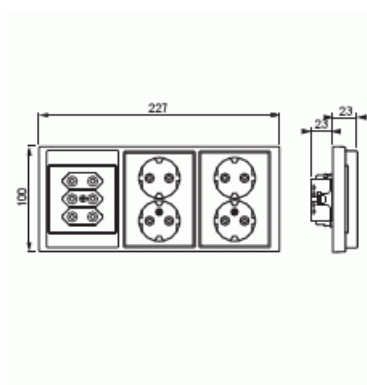

# Vägguttag

Vägguttag för TV/Hemmabio, vit

**Typ:** 307EUJ-84

**E-nr:** 1815120

**Produkt ID:** 2TKA00000121

**GTIN:** 6438199000893

Uttag för TV/hemmabio, komplett. IP21. Består av 2 st. dubbla uttag med jord, 1 st. trippel euro uttag, reduceringsbricka för eurostikkontakten och 1st. 3-facks ram 100mm. Monteras i 3st. apparatdosor.

Textfält/Plats för märkning:	Nej
Färg:	Vit
RAL-nummer (liknande):	9016
Metallicfärg:	Nej
Transparent:	Nej
Låsbar:	Nej
Utskjutningsmekanism:	Nej
Isolerad montering:	Nej
Med funktionsbelysning:	Nej
Med orienteringsbelysning:	Nej
Överspänningsskydd:	Nej
Felströmsskydd:	Nej
Med finsäkring:	Nej
Särskild strömförsörjning:	Ingen särskild strömförsörjning
Monteringsmetod:	Infällt montage
Typ av fastsättning:	Montering med skruv
Material:	Plast
Materialkvalitet:	Termoplast
Halogenfri:	Ja
Ytskydd:	Obehandlad
Typ av yta:	Blank
Anti-bakteriell:	Nej
Med genomgångsfunktion:	Nej
Med brytare:	Nej
Roterad centralinsats:	Nej
Märkström:	16 A
Märkspänning:	250 V
Frekvensområde:	50 Hz
Lämplig för skyddsklass (IP):	IP21
Apparatens bredd:	100 mm
Apparatens höjd:	45 mm
Apparatens djup:	228 mm
Minsta djup på infälld installationsdosa:	23 mm