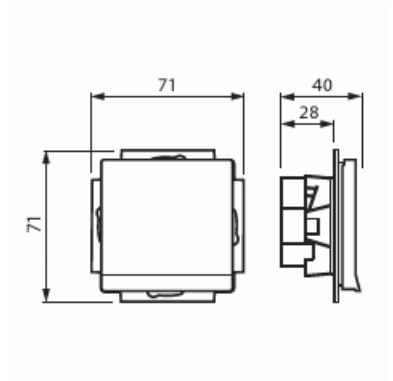

Vägguttag

Vägguttag, Impressivo, 1-vägs, jordat, snabbanslutning, antracit

Typ: 20EUCK-81

E-nr: 1816573

Produkt ID: 2TKA00000436

GTIN: 6438199001463

Teknisk specifikation

Elektriska värden

Märkström:	16 A
Märkspänning:	250 V

Klassificering

Lämplig för skyddsklass (IP):	IP21

Packning

Förpackning:	1/10/100/1800
Enhet:	st

ETIM Data