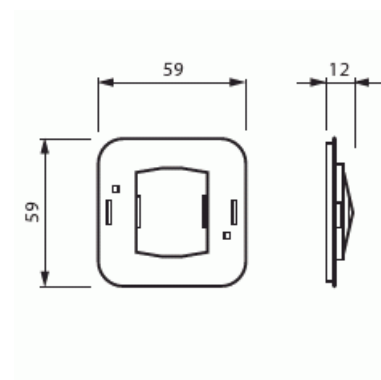

Fästplatta

Fästplatta för 1- och 3-knapps vippa med skruvfastsättning

Typ: 2474

E-nr: 1815391

Produkt ID: 2TKA000004G1

GTIN: 6418677328190

Insats för vippor som skruvas fast. Används tillsammans med strömställarinsatser med 1-vippa och 3-vippor när apparatens vattentätthet förbättras med tätningsserien 2463 eller 2464. Används utan tätningsserie när vipporna måste av säkerhetsskäl vara fastskruvade. Passar bara IMPRESSIVO (Ej Jussi)

Teknisk specifikation

Packning

Förpackning:	20/200
Enhet:	st

ETIM Data

Typ av tillbehör/reservdel:	Tätningssats
Tillbehör:	Ja
Reservdel:	Nej