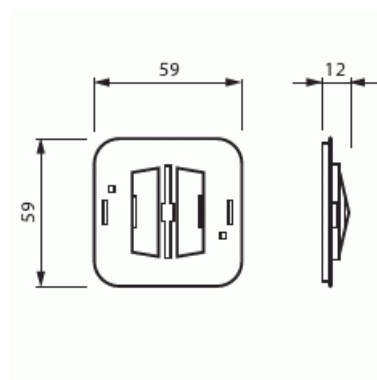

Fästplatta

Fästplatta för 2-knapps vippa med skruvfastsättning

Typ: 2475

E-nr: 1815392

Produkt ID: 2TKA000005G1

GTIN: 6418677328206

Insats för vippor som skruvas fast. Används tillsammans med strömställarinsatser med 2-vippor när apparatens vattentäthet förbättras med tätningsserien 2463 eller 2464. Används utan tätningsserie när vipporna måste av säkerhetsskäl vara fastskruvade. Passar bara IMPRESSIVO (Ej Jussi)

Teknisk specifikation

Packning

Förpackning:	20/200
Enhet:	st

ETIM Data

Typ av tillbehör/reservdel:	Tätningssats
Tillbehör:	Ja
Reservdel:	Nej