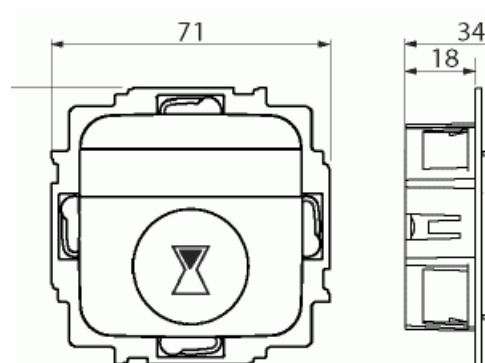

Timer

Timer, Basic, Jussi

Typ: T210-214

E-nr: 1815080

Produkt ID: 2TKA00000874

GTIN: 6438199002231

Fasta ställbara tidsintervaller, 15min, 30min, 1h, 2h, 4h och 8h. Etiketter med de fasta tidsangivelserna medföljer för att märka centrumplattan. 230Vac, 50Hz, 0 – 40°C, IP21, 2-polskoppling. 10A resistiv last och 2AX (lysrörlast). Skruvanslutningar max 2,5 mm². Signallampa lyser där timern är igång.

Teknisk specifikation

Elektriska värden

Märkspänning:	230 V
---------------	-------

Klassificering

Lämplig för skyddsklass (IP):	IP20
-------------------------------	------

Packning

Förpackning:	1/10/100/1200
Enhet:	st

ETIM Data

Sammansättning:	Baselement med centrumplatta
Antal slutande kontakter:	1

Modell/Utförande:	Elektronisk
Monteringsmetod:	Infällt montage
Typ av fastsättning:	Montering med skruv
Material:	Plast
Materialkvalitet:	Termoplast
Ytskydd:	Obehandlad
Typ av yta:	Matt
Färg:	Vit
RAL-nummer (liknande):	9010
Transparent:	Nej
Kortaste omkopplingsintervall:	15 min
Slumpgenerator:	Nej
Astro-program:	Nej
Omformare ingång:	Nej
Märkström:	10 A
Med ljusstyrkesensoranslutning:	Nej
Max. effekt:	2300 W
Kompatibel med Apple HomeKit:	Nej
Kompatibel med Google Assistant:	Nej
Kompatibel med Amazon Alexa:	Nej
Med stöd för IFTTT:	Nej
Inbyggnadsdjup:	18 mm
Minsta djup på infälld installationsdosa:	18 mm
Apparatens bredd:	71 mm
Apparatens höjd:	34 mm
Apparatens djup:	71 mm