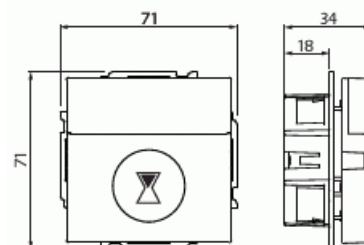

Timer

Timer, Basic, Impressivo, aluminium

Typ: T210-83

E-nr: 1815083

Produkt ID: 2TKA00000877

GTIN: 6438199002262

Fasta ställbara tidsintervaller, 15min, 30min, 1h, 2h, 4h och 8h. Etiketter med de fasta tidsangivelserna medföljer för att märka centrumplattan. 230Vac, 50Hz, 0 – 40°C, IP21, 2-polskoppling. 10A resistiv last och 2AX (lysrörlast). Skruvanslutningar max 2,5 mm². Signallampa lyser där timern är igång

Teknisk specifikation

Elektriska värden

Märkspänning:	230 V
---------------	-------

Klassificering

Lämplig för skyddsklass (IP):	IP20
-------------------------------	------

Packning

Förpackning:	1/10/100/1200
Enhet:	st

ETIM Data

Sammansättning:	Baselement med centrumplatta
Antal slutande kontakter:	1

Modell/Utförande:	Elektronisk
Monteringsmetod:	Infällt montage
Typ av fastsättning:	Montering med skruv
Material:	Plast
Materialkvalitet:	Termoplast
Ytskydd:	Obehandlad
Typ av yta:	Blank
Färg:	Aluminium
RAL-nummer (liknande):	9006
Transparent:	Nej
Kortaste omkopplingsintervall:	15 min
Slumpgenerator:	Nej
Astro-program:	Nej
Omformare ingång:	Nej
Märkström:	10 A
Med ljusstyrkesensoranslutning:	Nej
Max. effekt:	2300 W
Kompatibel med Apple HomeKit:	Nej
Kompatibel med Google Assistant:	Nej
Kompatibel med Amazon Alexa:	Nej
Med stöd för IFTTT:	Nej
Inbyggnadsdjup:	18 mm
Minsta djup på infälld installationsdosa:	18 mm
Apparatens bredd:	71 mm
Apparatens höjd:	34 mm
Apparatens djup:	71 mm