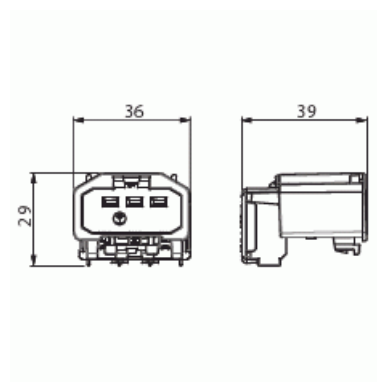

Lampputtag jordat

DCL jordat lampputtag, hon-kontakthus

Typ: AKL6

E-nr: 1815144

Produkt ID: 2TKA00000922

GTIN: 6438199002392

Extra uttag för AKK14 och AKK15 för tex krontändning.

Teknisk specifikation

Antal enheter:	1
Sammanlagt antal kontaktuttag brytarsektionerat:	1
Antal faser:	1
Prägling/Indikering:	Ingen
Med gångjärnslock:	Nej
Petskyddad:	Nej
Textfält/Plats för märkning:	Nej
Färg:	Vit
RAL-nummer (liknande):	9010
Metallicfärg:	Nej
Transparent:	Nej
Låsbar:	Nej
Utskjutningsmekanism:	Nej
Isolerad montering:	Nej
Med funktionsbelysning:	Nej
Med orienteringsbelysning:	Nej
Överspänningsskydd:	Nej
Felströmsskydd:	Nej
Med finsäkring:	Nej
Särskild strömförsörjning:	Ingen särskild strömförsörjning
Material:	Plast
Materialkvalitet:	Termoplast
Halogenfri:	Ja
Ytskydd:	Obehandlad
Typ av yta:	Blank
Anti-bakteriell:	Nej
Med genomgångsfunktion:	Nej
Med brytare:	Nej
Roterad centralinsats:	Nej
Frekvensområde:	50...60 Hz
Slagtålighet (IK):	IK00
Apparatens bredd:	36 mm
Apparatens höjd:	39 mm
Apparatens djup:	29 mm
Minsta djup på infälld installationsdosa:	39 mm