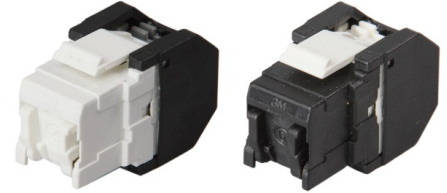

Centrumplatta

Centrumplatta, Impressivo, 2xRJ45, antracit

Typ: 1819DC-81

E-nr: 1815146

Produkt ID: 2TKA00001109

GTIN: 6438199002811

Passar till insatserna 1819.01 (1815363), 1819.02 (1815364), 1819.03 (1815366) eller 1819.04 (1815365)

Teknisk specifikation

Klassificering

Lämplig för skyddsklass (IP):	IP20
-------------------------------	------

Packning

Förpackning:	1/10/100/2800
--------------	---------------

Enhet:	st
--------	----

ETIM Data

Sammansättning:	Centrumplatta
-----------------	---------------

Användning:	Övrigt
-------------	--------

Stödring:	Nej
-----------	-----

Med dammskydd:	Ja
----------------	----

Med gångjärnslock:	Nej
--------------------	-----

Uttagsriktning:	Rak
Textfält:	Med märkskylt
Med tryck/prägling:	Nej
Monteringsmetod:	Infällt montage
Material:	Plast
Materialkvalitet:	Termoplast
Halogenfri:	Ja
Anti-bakteriell:	Nej
Ytskydd:	Obehandlad
Typ av yta:	Blank
Färg:	Antracitgrå
RAL-nummer (liknande):	7021
Transparent:	Nej
Typ av fastsättning:	Montering med skruv
Med boxar/kopplingar:	Nej
Lämplig för antal boxar/kopplingar:	2
Med dragavlastning:	Nej
Avskärmad buss:	Nej
Avskärmad kapsling:	Nej
Lysterklämma:	Nej
Med belysning:	Nej
Slagtålighet (IK):	IK00
Apparatens bredd:	63 mm
Apparatens höjd:	63 mm
Apparatens djup:	10 mm