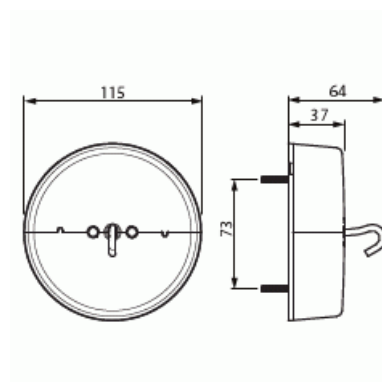

Lampputtag

DCL jordat lampputtag, takuttag, utanpåliggande

Typ: AKK15

E-nr: 1815138

Produkt ID: 2TKA00001164

GTIN: 6438199003078

DCL jordat lampputtag (L, N, Jord) för montering i eller på en takdosa. Kroken kan belastas upp till 15kg. Snabbanslutning som garanterar snabb och säker installation, max 2,5 mm² kabel. Märkdata är 250Vac / 6A. Det är möjligt att komplettera med ytterligare ett lampputtag AKL6. Lampkontakten ingår inte längre i förpackningen.

Apparatens bredd:	115 mm
Apparatens höjd:	64 mm
Apparatens djup:	115 mm