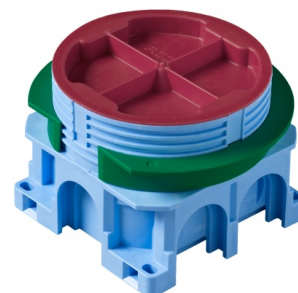

Apparatdosa

Apparatdosa mellandosa för 12-13/24-26 mm skiva utan fasta stutsar (EI30/EI60)

Typ: AU60.5

E-nr: 1422245

Produkt ID: 2TKA00001481

GTIN: 6438199003405

Med hjälp av denna dosa bygger du enkelt kombinationer tillsammans med övriga apparatdoser i IDEAL serien. Dosan har 5 fasta positioner för insatser. Skruvavståndet är cc 60 mm. Den medföljande gröna distansringen används vid enkelgips (13mm). Ringen avlägsnas när dosan monteras i dubbelgips (26mm). Vid montage använd dosfräs T70 med diameter 74mm. Apparatdoserna kan anslutas till varandra med sammankopplingsstycke PMR474. Tillverkad av halogenfritt material och uppfyller glödtrådsprovets krav enligt standard IEC/EN60670:2005 (850° C). Dosan går att montera i brandklassade väggar EI30/EI60. Se instruktion.

Teknisk specifikation

Packning

Förpackning:	80
Enhet:	st

ETIM Data

Monteringsmetod:	Infällt montage
Form:	Rund
Konstruktionstyp:	Övrigt
Modell/Utförande:	Enkel

Utrustad med roterande ring:	Nej
Kopplingsbar:	Ja
Utrustad med:	Ingen
Diameter:	71 mm
Längd:	71 mm
Bredd:	71 mm
Djup:	71 mm
Invändigt djup:	54 mm
För antal apparatinsatser:	1
Apparatens fastsättning:	Skruvning
Med skruvar:	Ja
Kapslingsgenommatning via utbrytningsöppning:	Ja
Kapslingsgenomföring via förseglingsmembran, tillval:	Nej
Kapslingsgenomföring via munstycke, tillval:	Nej
Kapslingsgenomföring via stegmembran, tillval:	Nej
För rördiameter:	20/25 mm
Rörlåsning:	Nej
Rörlås, tillval:	Ja
Inlopp bakifrån:	Ja
Material:	Plast
Halogenfri:	Ja
Ytskydd:	Obehandlad
Färg:	Blå
Kapslingsklass (IP):	IP44
Utförande lock/kåpa:	Konstruktionskyddskåpa/-lock
Transparent lock/kåpa:	Nej
Fastsättning lock/kåpa:	Fastsnäppt
Plomberbar:	Nej
Med avskärmning:	Nej
Vindtät:	Nej
Lägesfixerad klämma:	Nej
Belysning krokmontering:	Nej
Specialtillämpning:	Ingen