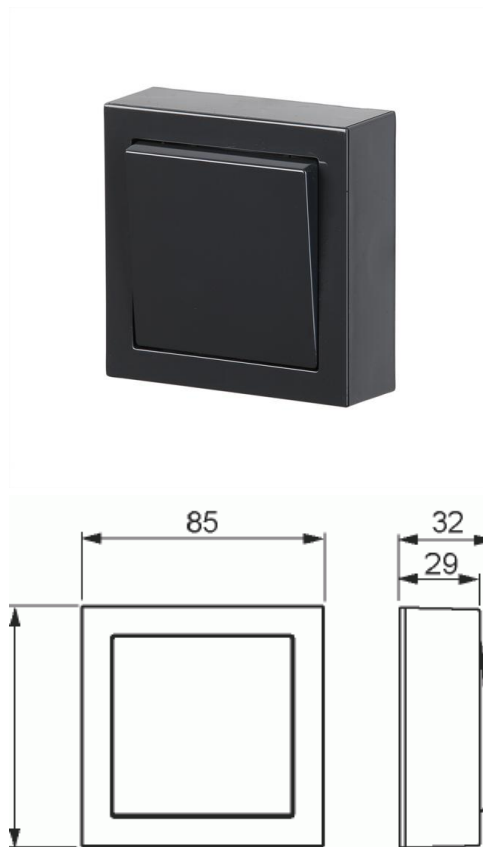

# Strömställare

Strömställare, trapp, antracit

Typ: 1066A-81

E-nr: 1816111

Produkt ID: 2TKA00001602

GTIN: 6438199003238

Komplett utanpåliggande strömbrytare med snabbanslutningar.  
16A/250V. 2 X anslutningar.