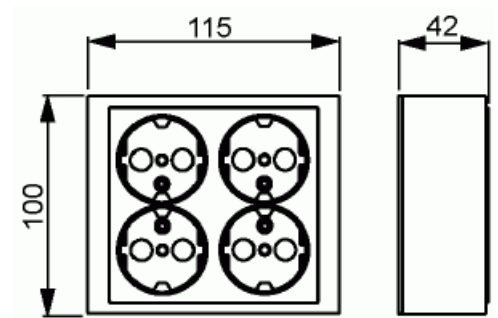

Vägguttag

Vägguttag, Impressivo, 4-vägs, jordat, snabbanslutning, aluminium

Typ: 404EA-83

E-nr: 1816124

Produkt ID: 2TKA00001615

GTIN: 6438199003368

Teknisk specifikation

Elektriska värden

Med signallampa:	Nej
Antal enheter:	4
Antal faser:	1
Prägling/Indikering:	Ingen
Anslutningstyp:	Insticksklämma (snabbklämma)
Med gångjärnslock:	Nej
Petskyddad:	Ja
Textfält/Plats för märkning:	Nej
Färg:	Aluminium
RAL-nummer (liknande):	9006
Metallicfärg:	Ja
Transparent:	Nej
Låsbar:	Nej
Utskjutningsmekanism:	Nej
Isolerad montering:	Nej
Med funktionsbelysning:	Nej
Med orienteringsbelysning:	Nej
Överspänningsskydd:	Nej
Felströmsskydd:	Nej
Med finsäkring:	Nej
Särskild strömförsörjning:	Ingen särskild strömförsörjning
Monteringsmetod:	Utanpåliggande montage
Typ av fastsättning:	Montering med skruv
Material:	Plast
Materialkvalitet:	Termoplast
Halogenfri:	Ja
Ytskydd:	Lackerad
Typ av yta:	Blank
Anti-bakteriell:	Nej
Med genomgångsfunktion:	Nej
Med brytare:	Nej
Roterad centralinsats:	Nej
Frekvensområde:	50 Hz
Apparatens bredd:	115 mm

Produktblad

Vägguttag, Impressivo, 4-vägs, jordat, snabbanslutning, aluminium

Apparatens höjd:	42 mm
Apparatens djup:	100 mm
