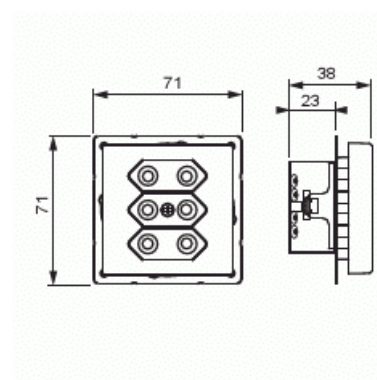

Vägguttag

Vägguttag 3-vägs, Euro, snabbanslutning,
2 X-plintar, utan klor, Pure Ädelstål, lackad

Typ: 303UC-866

E-nr: 1815278

Produkt ID: 2TKA00002905

GTIN: 6438199004617

3-vägs Euro-uttag insats med centrumplatta. Det finns anslutning har plats för max 4 ledare. Samt 2 X-terminaler för 2-ledare vardera. Uttagsinsatsen är pet-skyddad även utan centrumplatta. 3x2,5 A, 250 V. Komplettera med ram.

ETIM Data

Modell/Utförande:	Stickpropp Euro (Typ C, CEE 7/16)
Antal aktiva stift (runda):	2
Med signallampa:	Nej
Sammanlagt antal kontaktuttag brytarsektionerat:	1
Antal fasor:	1
Prägling/Indikering:	Ingen
Anslutningstyp:	Insticksklämma (snabbklämma)
Med gångjärnslock:	Nej
Petskyddad:	Ja
Textfält/Plats för märkning:	Nej
Färg:	Rostfritt stål
Metallicfärg:	Ja
Transparent:	Nej
Låsbar:	Nej
Utskjutningsmekanism:	Nej
Isolerad montering:	Nej
Med funktionsbelysning:	Nej
Med orienteringsbelysning:	Nej
Överspänningsskydd:	Nej
Felströmsskydd:	Nej
Med finsäkring:	Nej
Särskild strömförsörjning:	Ingen särskild strömförsörjning
Monteringsmetod:	Infällt montage
Typ av fastsättning:	Montering med klo och skruv
Material:	Plast
Materialkvalitet:	Termoplast
Halogenfri:	Ja
Ytskydd:	Lackerad
Typ av yta:	Matt
Anti-bakteriell:	Nej
Med genomgångsfunktion:	Nej
Med brytare:	Nej
Roterad centralinsats:	Nej
Frekvensområde:	50 Hz

Produktblad

Vägguttag 3-vägs, Euro, snabbanslutning, 2 X-plintar, utan klor, Pure Ädelstål, lackad

Apparatens bredd:	71 mm
Apparatens höjd:	35 mm
Apparatens djup:	71 mm
Minsta djup på infälld installationsdosa:	23 mm