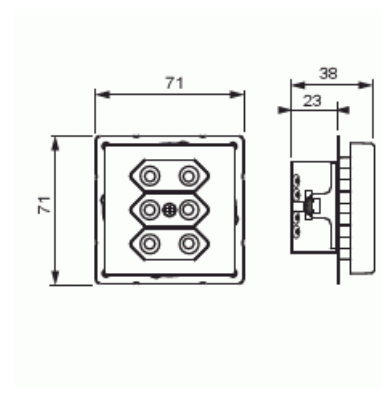

# Vägguttag

Vägguttag, 3-vägs, Euro, snabbanslutning, 2 X-plintar, utan klor, svart matt

**Typ:** 303UC-885

**E-nr:** 1815277

**Produkt ID:** 2TKA00002907

**GTIN:** 6438199004631

3-vägs Euro-uttag insats med centrumplatta. Det finns anslutning har plats för max 4 ledare. Samt 2 X-terminaler för vardera 2-ledare. Uttagsinsatsen är pet-skyddad även utan centrumpatta. Komplettera med ram.

# Produktblad

Vägguttag, 3-vägs, Euro, snabbanslutning, 2 X-plintar, utan klor, svart matt

Apparatens bredd:	71 mm
Apparatens höjd:	35 mm
Apparatens djup:	71 mm
Minsta djup på infälld installationsdosa:	23 mm