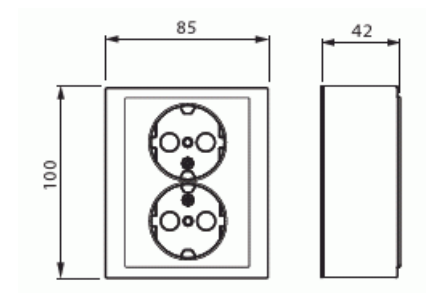

# Vägguttag 2-vägs utvändig. Blå

Typ: 402EA-06

E-nr: 1816034

Produkt ID: 2TKA00002969

GTIN: 6438199004754

Komplett Impressivo 2-vägs vägguttag med snabbanslutning. Inga X plintar, 16A/250V IP21.