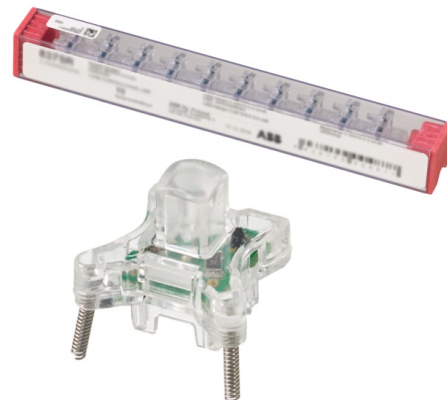

# LED Lampa för strömställare

LED-lampa för strömställare och -tryckknappar, 250V/0,4 mA

**Typ:** 8370R

**E-nr:** 1815252

**Produkt ID:** 2TKA00003241

**GTIN:** 6438199004860

Signallampa i LED utförande, Lämplig för infällda och utanpåliggande Jussi och Impressivo strömställare och tryckknappar. Lampan är möjlig att installeras i insatser som har en vippa. Passar inte till insatser med två och tre vippor.

### Packning

Förpackning:	10/100/1000/63000
Enhet:	st

### ETIM Data

Tillämpning:	Omkopplare/tryckknapp
Ljuskälla:	LED
Med ljuskälla:	Ja
Färg ljuskälla:	Röd
Märkspänning:	250 V
Nominell elförbrukning:	0.4 mA