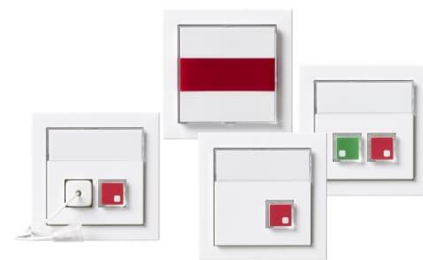

RWC-set komplett (utan trafo)

Impressivo Vit med larm och reset-knapp i samma enhet

Typ: FJW1007-84

E-nr: 5500527

Produkt ID: 2TKA00003573

GTIN: 6438199005065

Komplett set för RWC-installationer (utan transformator) i utförande Impressivo vit. Detta set innehåller: 1 enhet med 1st larmtryckknapp (jfr med FAP2001), 1 enhet med en larmtryckknapp samt en dragkontakt (jfr med FAP3002), 1 enhet med 1st återställningstryckknapp, samt 1st larmtryckknapp (jfr med FAP2002), samt 1 st huvudapparat med larmdon (jfr med FEH2001) och slutligen 1st 1000 Ohms motstånd. Detta set kan kompletteras med ytterligare signaltryckknappar/uttag vid behov. Grön och röd etikett medföljer
Driftspänning 15–28Vac /18–35Vdc.
Strömförbrukning 110mAac/60mA dc