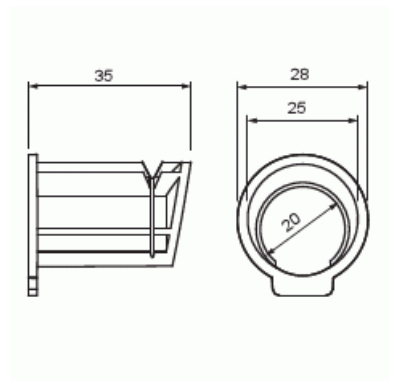

Reduceringsstuts M25 till M20

Redceringsstuts M25 till M20 / 25mm till 20mm

Typ: AN25.20

E-nr: 1420154

Produkt ID: 2TKA00003601

GTIN: 6438199005119

Med reduceringsstuts kan ett installationsrör med \varnothing 20 mm fästas i en \varnothing 25mm stuts. Tillverkad av halogenfritt material (IEC/61249-2-21).

Teknisk specifikation

Packning

Förpackning:	100/500
Enhet:	st

ETIM Data

Typ av tillbehör/reservdel:	Övrigt
Tillbehör:	Ja
Reservdel:	Nej
Lämplig för apparatdosa:	Ja
Lämplig för centralanslutningsbox:	Nej