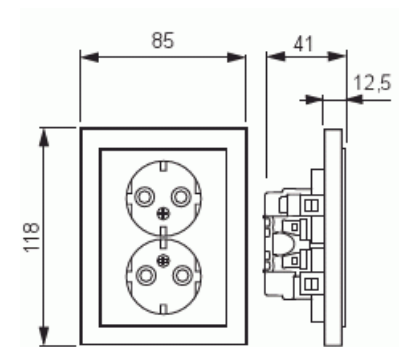

# Vägguttag Extra lågt

Vägguttag 2-vägs, Jordat,  
Snabbanslutning svart matt

Typ: 302EUJT-885

E-nr: 1815284

Produkt ID: 2TKA00003863

GTIN: 6438199005348

Vägguttag i Impressivo design, installeras i 1,5 apparatdosa. 16A/230V IP21, Vägguttagets petskydd och jord sitter integrerat i insatsen vilket gör uttaget beröringsskyddat och jordat även utan centrumplattan och ramen monterad.

Med genomgångsfunktion:	Nej
Roterad centralinsats:	Nej
Frekvensområde:	50 Hz
Apparatens bredd:	120 mm
Apparatens höjd:	80 mm
Apparatens djup:	40 mm
Minsta djup på infälld installationsdosa:	17 mm