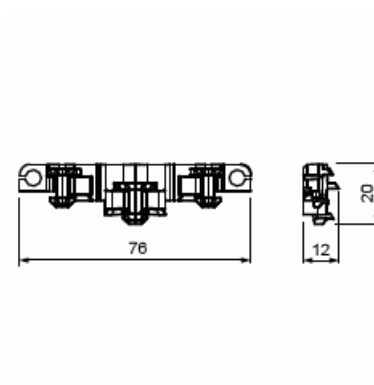

Dragavlastare

Dragavlastare för 3 kablar, Ø 6 – 17 mm

Typ: AS9.10

E-nr: 1438273

GTIN: 6438199005355

Kopplingsdosa AP9 och AP10 kan utrustas med dragavlastaren AS9.10 för 3 kablar.

För kopplingsdosa AP9: 3 x 6-17 mm. För kopplingsbox AP10: 1 x 6-19 mm (mittenpositionen) och 2 x 6-12mm (sidopositionerna). Det kan också användas med 3 flexibla anslutningskablar H03VVH2-F 2x0,75. Dragavlastning görs med hjälp av buntband med bredden 4 - 7mm (ingår ej).

Två stycken dragavlastare kan användas på motsatta sidor i kopplingsbox AP9 och AP10, eller en styck monterad på tvären i AP9-lådorna

Teknisk specifikation

Allmän information

Produkt ID:	2TKA00003876
-------------	--------------