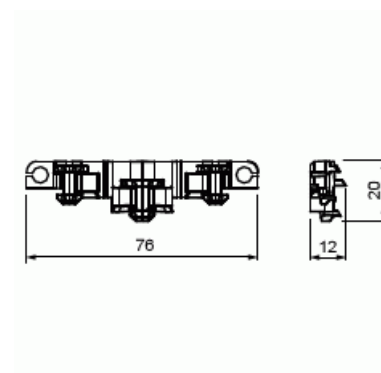

# Dragavlastare

Dragavlastare för 3 kablar, Ø 6 – 17 mm

**Typ:** AS9.10

**E-nr:** 1438273

**Produkt ID:** 2TKA00003876

**GTIN:** 6438199005355

Kopplingsdosa AP9 och AP10 kan utrustas med dragavlastaren AS9.10 för 3 kablar.

För kopplingsdosa AP9: 3 x 6-17 mm. För kopplingsbox AP10: 1 x 6-19 mm (mittenpositionen) och 2 x 6-12mm (sidopositionerna). Det kan också användas med 3 flexibla anslutningskablar H03VVH2-F 2x0,75. Dragavlastning görs med hjälp av buntband med bredden 4 - 7mm (ingår ej).

Två stycken dragavlastare kan användas på motsatta sidor i kopplingsbox AP9 och AP10, eller en styck monterad på tvären i AP9-lådorna