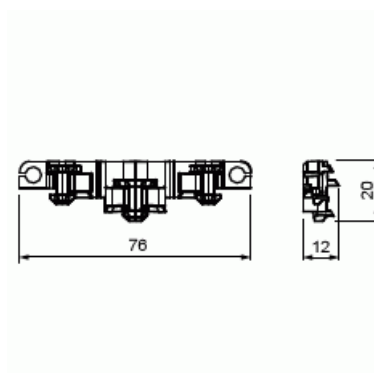

Dragavlastare

Dragavlastare för 3 kablar, Ø 6 – 17 mm

Typ: AS9.10

E-nr: 1438273

Produkt ID: 2TKA00003876

GTIN: 6438199005355

Kopplingsdosa AP9 och AP10 kan utrustas med dragavlastaren AS9.10 för 3 kablar.

För kopplingsdosa AP9: 3 x 6-17 mm. För kopplingsbox AP10: 1 x 6-19 mm (mittenpositionen) och 2 x 6-12mm (sidopositionerna). Det kan också användas med 3 flexibla anslutningskablar H03VVH2-F 2x0,75. Dragavlastning görs med hjälp av buntband med bredden 4 - 7mm (ingår ej).

Två stycken dragavlastare kan användas på motsatta sidor i kopplingsbox AP9 och AP10, eller en styck monterad på tvären i AP9-lådorna

Teknisk specifikation

Packning

| | |
|--------------|-------------------|
| Förpackning: | 10/100/1000/18000 |
| Enhet: | st |