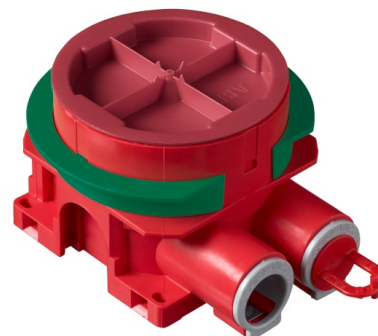

Produktblad

Apparatdosa brandklassad universal för EI30/EI60 brandklassade väggar, med steglöst justerbar ring för 12 - 40 mm skiva, 2 fasta stutsar 16/20mm.

Apparatdosa brandklassad

Apparatdosa brandklassad universal för EI30/EI60 brandklassade väggar, med steglöst justerbar ring för 12 - 40 mm skiva, 2 fasta stutsar 16/20mm.

Typ: AU60.10FR

E-nr: 1420561

Produkt ID: 2TKA00004281

GTIN: 6438199008172

Apparatdosan är certifierad att användas i brandklassade väggar EI60 och EI30. Den har en roterande steglöst justerbar fästing som möjliggör installation i skivväggar med en tjocklek på mellan 12-40 mm. Skruvavstånd är cc 60mm. Den gröna adapterringen, som levereras med dosan, används i väggar med enkelgips (12-13 mm). Ringen avlägsnas i vägg med dubbelgips (24-26 mm). I väggar med tre skivor eller två skivor samt kakel, lyfts förhöjningsringen och justeras till erforderlig djup. Dosan har två fasta inlopp, båda är öppna (en förseglad med ett utlopps stopp) och båda inloppen är utrustade med en låsanordning i metall för säker låsning av VP-rör och flexi-slang. Båda inloppen har diameter 16/20 mm . Förhöjningsringen kan även lutas 0-4°. Tillverkad av halogenfritt material (IEC / 61249-2-21) och uppfyller kraven i glödtrådstest enligt standarden IEC / EN60670: 2005 (850 ° C).

Teknisk specifikation

Packning

Förpackning:	50
Enhet:	st

ETIM Data

Produktblad

Apparatdosa brandklassad universal för EI30/EI60 brandklassade väggar, med steglöst justerbar ring för 12 - 40 mm skiva, 2 fasta stutsar 16/20mm.