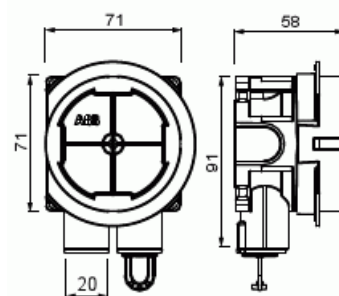

Typ: AU60.10FR

E-nr: 1420561

GTIN: 6438199008172

Apparatdosan är certifierad att användas i brandklassade väggar EI60 och EI30. Den har en roterande steglöst justerbar fästing som möjliggör installation i skivväggar med en tjocklek på mellan 12-40 mm. Skruvavstånd är cc 60mm. Den gröna adapterringen, som levereras med dosan, används i väggar med enkelgips (12-13 mm). Ringen avlägsnas i vägg med dubbelgips (24-26 mm). I väggar med tre skivor eller två skivor samt kakel, lyfts förhöjningsringen och justeras till erforderlig djup. Dosan har två fasta inlopp, båda är öppna (en förseglad med ett utlopps stopp) och båda inloppen är utrustade med en låsanordning i metall för säker låsning av VP-rör och flexi-slang. Båda inloppen har diameter 16/20 mm. Förhöjningsringen kan även lutas 0-4°. Tillverkad av halogenfritt material (IEC / 61249-2-21) och uppfyller kraven i glödtrådtest enligt standarden IEC / EN60670: 2005 (850 ° C).

ETIM Data

Monteringsmetod:	Övrigt
Form:	Rund
Konstruktionstyp:	Apparat-förbindningsdosa
Modell/Utförande:	Enkel
Utrustad med roterande ring:	Ja
Kopplingsbar:	Ja
Utrustad med:	Ingen
Diameter:	71 mm
Längd:	71 mm
Bredd:	71 mm
Djup:	71 mm
Invändigt djup:	51 mm
Lämplig för vägg-/skivtjocklek:	12 mm
För antal apparatinsatser:	1
Apparatens fastsättning:	Skruvning
Med skruvar:	Ja
Kapslingsgenommatning via utbrytningsöppning:	Ja
Kapslingsgenomföring via förseglingsmembran, tillval:	Nej
Kapslingsgenomföring via munstycke, tillval:	Ja
Kapslingsgenomföring via stegmembran, tillval:	Nej
För rördiameter:	16 mm
Rörlåsning:	Ja
Rörlås, tillval:	Nej
Inlopp bakifrån:	Nej
Antal ingångar:	6
Antal röranslutningar:	2
Material:	Plast
Halogenfri:	Ja
Ytskydd:	Obehandlad
Färg:	Röd
Kapslingsklass (IP):	IP3X
Utförande lock/kåpa:	Konstruktionssskyddskåpa/-lock
Transparent lock/kåpa:	Nej