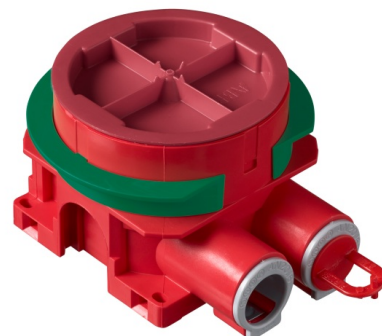

## Produktblad

Apparatdosa brandklassad universal för EI30/EI60 brandklassade väggar, med steglöst justerbar ring för 12 - 40 mm skiva, 2 fasta stutsar 16/20mm.

# Apparatdosa brandklassad

Apparatdosa brandklassad universal för EI30/EI60 brandklassade väggar, med steglöst justerbar ring för 12 - 40 mm skiva, 2 fasta stutsar 16/20mm.

**Typ:** AU60.10FR

**E-nr:** 1420561

**Produkt ID:** 2TKA00004281

**GTIN:** 6438199008172

Apparatdosan är certifierad att användas i brandklassade väggar EI60 och EI30. Den har en roterande steglöst justerbar fästing som möjliggör installation i skivväggar med en tjocklek på mellan 12-40 mm. Skruvavstånd är ca 60mm. Den gröna adapterringen, som levereras med dosan, används i väggar med enkelgips (12-13 mm). Ringen avlägsnas i vägg med dubbelgips (24-26 mm). I väggar med tre skivor eller två skivor samt kakel, lyfts förhöjningsringen och justeras till erforderlig djup. Dosan har två fasta inlopp, båda är öppna (en förseglad med ett utlopps stopp) och båda inloppen är utrustade med en låsanordning i metall för säker låsning av VP-rör och flexi-slang. Båda inloppen har diameter 16/20 mm. Förhöjningsringen kan även lutats 0-4°. Tillverkad av halogenfritt material (IEC / 61249-2-21) och uppfyller kraven i glödtrådstest enligt standarden IEC / EN60670: 2005 (850 ° C).