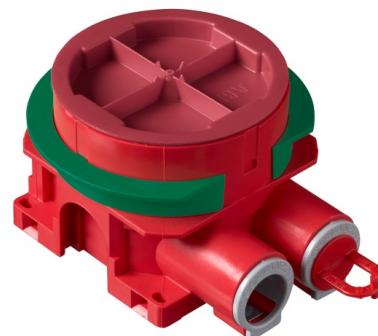

Produktblad

Apparatdosa brandklassad universal för EI30/EI60 brandklassade väggar, med steglöst justerbar ring för 12 - 40 mm skiva, 2 fasta stutsar 16/20mm.

Apparatdosa brandklassad

Apparatdosa brandklassad universal för EI30/EI60 brandklassade väggar, med steglöst justerbar ring för 12 - 40 mm skiva, 2 fasta stutsar 16/20mm.

Typ: AU60.10FR

E-nr: 1420561

GTIN: 6438199008172

Apparatdosan är certifierad att användas i brandklassade väggar EI60 och EI30. Den har en roterande steglöst justerbar fästing som möjliggör installation i skivväggar med en tjocklek på mellan 12-40 mm. Skruvavstånd är cc 60mm. Den gröna adapterringen, som levereras med dosan, används i väggar med enkelgips (12-13 mm). Ringen avlägsnas i vägg med dubbelgips (24-26 mm). I väggar med tre skivor eller två skivor samt kakel, lyfts förhöjningsringen och justeras till erforderlig djup. Dosan har två fasta inlopp, båda är öppna (en förseglad med ett utlopps stopp) och båda inloppen är utrustade med en låsanordning i metall för säker låsning av VP-rör och flexi-slang. Båda inloppen har diameter 16/20 mm. Förhöjningsringen kan även lutas 0-4°. Tillverkad av halogenfritt material (IEC / 61249-2-21) och uppfyller kraven i glödtrådtest enligt standarden IEC / EN60670: 2005 (850 ° C).

Teknisk specifikation

Allmän information

Produkt ID: 2TKA00004281

Packning

Förpackning: 50

Enhet: st

Produktblad

Apparatdosa brandklassad universal för EI30/EI60 brandklassade väggar, med steglöst justerbar ring för 12 - 40 mm skiva, 2 fasta stutsar 16/20mm.