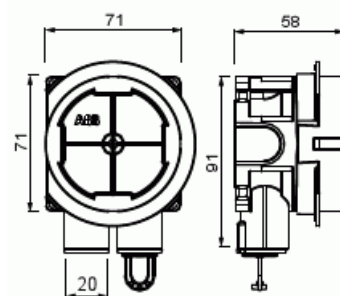

# Apparatdosa brandklassad

Apparatdosa brandklassad universal för EI30/EI60 brandklassade väggar, med steglöst justerbar ring för 12 - 40 mm skiva, 2 fasta stutsar 16/20mm.

**Typ:** AU60.10FR

**E-nr:** 1420561

**Produkt ID:** 2TKA00004281

**GTIN:** 6438199008172

Apparatdosan är certifierad att användas i brandklassade väggar EI60 och EI30. Den har en roterande steglöst justerbar fästing som möjliggör installation i skivväggar med en tjocklek på mellan 12-40 mm. Skruvavstånd är ca 60mm. Den gröna adapterringen, som levereras med dosan, används i väggar med enkelgips (12-13 mm). Ringen avlägsnas i vägg med dubbelgips (24-26 mm). I väggar med tre skivor eller två skivor samt kakel, lyfts förhöjningsringen och justeras till erforderlig djup. Dosan har två fasta inlopp, båda är öppna (en förseglad med ett utlopps stopp) och båda inloppen är utrustade med en låsanordning i metall för säker låsning av VP-rör och flexi-slang. Båda inloppen har diameter 16/20 mm. Förhöjningsringen kan även lutats 0-4°. Tillverkad av halogenfritt material (IEC / 61249-2-21) och uppfyller kraven i glödtrådstest enligt standarden IEC / EN60670: 2005 (850 ° C).