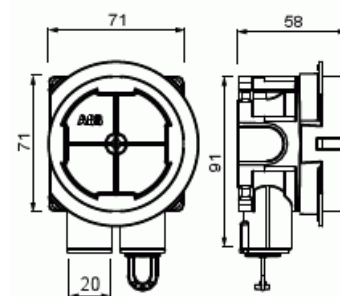

# Apparatdosa

Apparatdosa med steglöst justerbar ring för 12 - 40 mm skiva. 2 fasta stutsar 16/20mm.

Typ: AU60.10

E-nr: 1420557

Produkt ID: 2TKA00004282

GTIN: 6438199008165

Apparatdosan har en roterande steglöst justerbar fästring som möjliggör installation i skivväggar med en tjocklek på 12-40 mm. Skruvavstånd är cc 60mm. Den gröna adapterringen, som levereras med dosan, används i väggar med enkelgips (12-13 mm). Ringen avlägsnas i vägg med dubbelgips (24-26 mm). I väggar med tre skivor eller två skivor samt kakel, lyfts förhöjningsringen till erforderlig djup. Dosan har två fasta inlopp, båda är öppna (en förseglad med ett utlopps stopp) och båda inloppen är utrustade med en låsanordning i metall för säker låsning av VP-rör och flexi-slang. Båda inloppen har diameter 16/20 mm . Förhöjningsringen kan även lutas 0-4°. Tillverkad av halogenfritt material (IEC / 61249-2-21) och uppfyller kraven i glödtrådstest enligt standarden IEC / EN60670: 2005 (850 ° C).

## Teknisk specifikation

### ETIM Data

Monteringsmetod:	Övrigt
------------------	--------

Form:	Rund
Konstruktionstyp:	Övrigt
Modell/Utförande:	Enkel
Utrustad med roterande ring:	Ja
Kopplingsbar:	Ja
Utrustad med:	Ingen
Diameter:	71 mm
Längd:	71 mm
Bredd:	71 mm
Djup:	71 mm
Invändigt djup:	54 mm
För antal apparatinsatser:	1
Apparatens fastsättning:	Skruvning
Med skruvar:	Ja
Kapslingsgenommatning via utbrytningsöppning:	Ja
Kapslingsgenomföring via förseglingsmembran, tillval:	Nej
Kapslingsgenomföring via munstycke, tillval:	Ja
Kapslingsgenomföring via stegmembran, tillval:	Nej
För rördiameter:	16/20 mm
Rörlåsning:	Ja
Rörlås, tillval:	Nej
Inlopp bakifrån:	Ja
Antal ingångar:	9
Antal röranslutningar:	2
Material:	Plast
Halogenfri:	Ja
Ytskydd:	Obehandlad
Färg:	Blå
Kapslingsklass (IP):	IP3X
Utförande lock/kåpa:	Konstruktionsskyddskåpa/-lock
Transparent lock/kåpa:	Nej
Fastsättning lock/kåpa:	Fastsnäppt
Plomberbar:	Nej
Med avskärmning:	Nej
Vindtät:	Nej