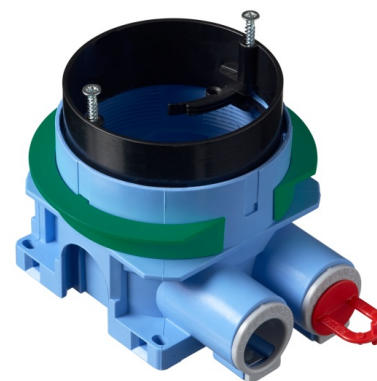

# Apparatdosa

Apparatdosa med steglöst justerbar ring för 12 - 40 mm skiva. 2 fasta stutsar 16/20mm.

Typ: AU60.10

E-nr: 1420557

Produkt ID: 2TKA00004282

GTIN: 6438199008165

Apparatdosan har en roterande steglöst justerbar fästring som möjliggör installation i skivväggar med en tjocklek på 12-40 mm. Skruvavstånd är cc 60mm. Den gröna adapterringen, som levereras med dosan, används i väggar med enkelgips (12-13 mm). Ringen avlägsnas i vägg med dubbelgips (24-26 mm). I väggar med tre skivor eller två skivor samt kakel, lyfts förhöjningsringen till erforderlig djup. Dosan har två fasta inlopp, båda är öppna (en förseglad med ett utlopps stopp) och båda inloppen är utrustade med en låsanordning i metall för säker låsning av VP-rör och flexi-slang. Båda inloppen har diameter 16/20 mm . Förhöjningsringen kan även lutas 0-4°. Tillverkad av halogenfritt material (IEC / 61249-2-21) och uppfyller kraven i glödtrådstest enligt standarden IEC / EN60670: 2005 (850 ° C).

### ETIM Data

Monteringsmetod:	Övrigt
------------------	--------

Form:	Rund
Konstruktionstyp:	Övrigt
Modell/Utförande:	Enkel
Utrustad med roterande ring:	Ja
Kopplingsbar:	Ja
Utrustad med:	Ingen
Diameter:	71 mm
Längd:	71 mm
Bredd:	71 mm
Djup:	71 mm
Invändigt djup:	54 mm
För antal apparatinsatser:	1
Apparatens fastsättning:	Skruvning
Med skruvar:	Ja
Kapslingsgenommatning via utbrytningsöppning:	Ja
Kapslingsgenomföring via förseglingsmembran, tillval:	Nej
Kapslingsgenomföring via munstycke, tillval:	Ja
Kapslingsgenomföring via stegmembran, tillval:	Nej
För rördiameter:	16/20 mm
Rörlåsning:	Ja
Rörlås, tillval:	Nej
Inlopp bakifrån:	Ja
Antal ingångar:	9
Antal röranslutningar:	2
Material:	Plast
Halogenfri:	Ja
Ytskydd:	Obehandlad
Färg:	Blå
Kapslingsklass (IP):	IP3X
Utförande lock/kåpa:	Konstruktionsskyddskåpa/-lock
Transparent lock/kåpa:	Nej
Fastsättning lock/kåpa:	Fastsnäppt
Plomberbar:	Nej
Med avskärmning:	Nej
Vindtät:	Nej