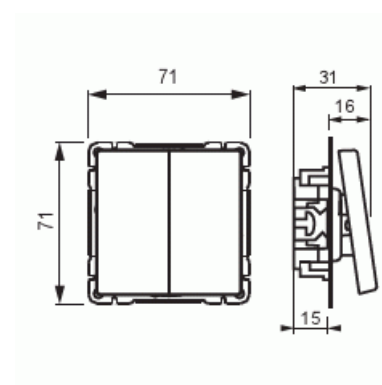

Strömställare

Strömställare, Impressivo, Kron, svart matt

Typ: 1065UC-885

E-nr: 1815342

Produkt ID: 2TKA00004299

GTIN: 6438199008202

Teknisk specifikation

Elektriska värden

Märkspänning:	250 V
---------------	-------

Klassificering

Lämplig för skyddsklass (IP):	IP21
-------------------------------	------

Packning

Förpackning:	1/10/100/1800
Enhet:	st

ETIM Data

Kopplingstyp:	Trapp (1-polig) strömställare
---------------	-------------------------------

Manövreringsmetod:	Vippa/knapp
Sammansättning:	Baselement med komplett hus
Tryckknappsomkopplare:	Nej
Antal vippor:	1
Monteringsmetod:	Infällt montage
Typ av fastsättning:	Skruvmontering
Med monteringsplåt:	Nej
Material:	Plast
Materialkvalitet:	Termoplast
Halogenfri:	Ja
Ytskydd:	Lackerad
Typ av yta:	Matt
Färg:	Svart
RAL-nummer (liknande):	9005
Etikettutrymme/informationsyta:	Nej
Belysning:	Nej
Märkström:	16 A
Kopplingsström för lysrör:	16 AX
Återkopplingssignalkontakt:	Nej
Anslutningstyp:	Övrigt
Tvättmaskinomkopplare:	Nej
Apparatens bredd:	70 mm
Apparatens höjd:	85 mm
Apparatens djup:	33 mm
Inbyggnadsdjup:	18 mm
Minsta djup på infälld installationsdosa:	18 mm