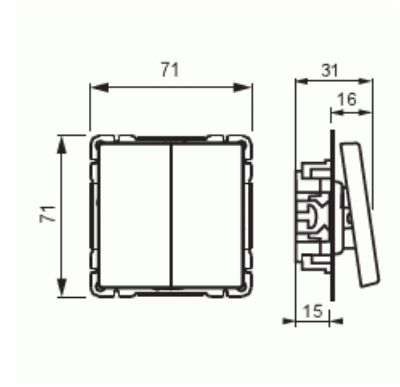

Strömställare

Strömställare, Impressivo, D-trapp, svart matt

Typ: 10666UC-885

E-nr: 1815345

Produkt ID: 2TKA00004300

GTIN: 6438199008219

Teknisk specifikation

Elektriska värden

Märkspänning: 250 V

Klassificering

Lämplig för skyddsklass (IP): IP21

Packning

Förpackning: 1/10/100/1800

Enhet: st

ETIM Data

Kopplingstyp: Trapp (1-polig) strömställare

Manövreringsmetod:	Vippa/knapp
Sammansättning:	Baselement med komplett hus
Tryckknappsomkopplare:	Nej
Antal vippor:	1
Monteringsmetod:	Infällt montage
Typ av fastsättning:	Skruvmontering
Med monteringsplåt:	Nej
Material:	Plast
Materialkvalitet:	Termoplast
Halogenfri:	Ja
Ytskydd:	Obehandlad
Typ av yta:	Matt
Färg:	Svart
RAL-nummer (liknande):	9010
Etikettutrymme/informationsyta:	Nej
Belysning:	Nej
Märkström:	16 A
Kopplingsström för lysrör:	16 AX
Återkopplingssignalkontakt:	Nej
Anslutningstyp:	Övrigt
Tvättmaskinomkopplare:	Nej
Apparatens bredd:	70 mm
Apparatens höjd:	43 mm
Apparatens djup:	80 mm
Inbyggnadsdjup:	18 mm
Minsta djup på infälld installationsdosa:	18 mm