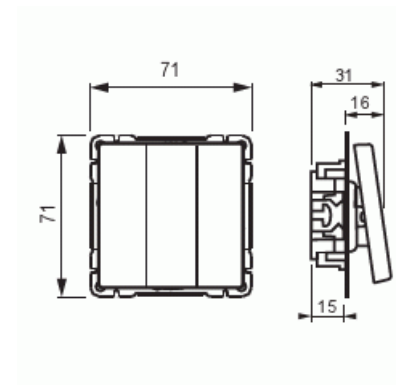

Strömställare

Strömställare, Impressivo, 3x1-polig, svart matt

Typ: 10631UC-885

E-nr: 1815347

Produkt ID: 2TKA00004311

GTIN: 6438199008226

Teknisk specifikation

Elektriska värden

Märkspänning: 250 V

Klassificering

Lämplig för skyddsklass (IP): IP21

Packning

Förpackning: 1/10/100/1800

Enhet: st

ETIM Data

Kopplingstyp: 3x1-polig strömställare

Manövreringsmetod:	Vippa/knapp
Sammansättning:	Baselement med centrumplatta
Tryckknappsomkopplare:	Nej
Antal vippor:	3
Monteringsmetod:	Infällt montage
Typ av fastsättning:	Skruvmontering
Med monteringsplåt:	Nej
Material:	Plast
Materialkvalitet:	Termoplast
Halogenfri:	Ja
Ytskydd:	Lackerad
Typ av yta:	Matt
Färg:	Svart
RAL-nummer (liknande):	9010
Etikettutrymme/informationsyta:	Nej
Belysning:	Nej
Märkström:	16 A
Kopplingsström för lysrör:	16 AX
Återkopplingssignalkontakt:	Nej
Anslutningstyp:	Övrigt
Tvättmaskinomkopplare:	Nej
Apparatens bredd:	70 mm
Apparatens höjd:	43 mm
Apparatens djup:	80 mm
Inbyggnadsdjup:	18 mm
Minsta djup på infälld installationsdosa:	18 mm