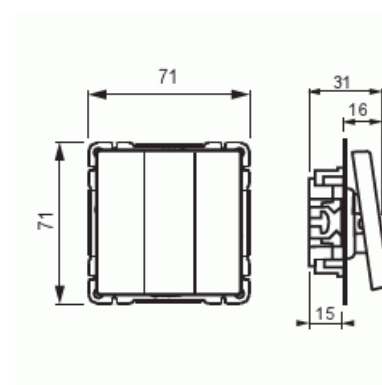

Strömställare

Strömställare, Impressivo, 3x1-polig, svart matt

Typ: 10631UC-885

E-nr: 1815347

Produkt ID: 2TKA00004311

GTIN: 6438199008226

Teknisk specifikation

Elektriska värden

Märkspänning:	250 V
---------------	-------

Klassificering

Lämplig för skyddsklass (IP):	IP21
-------------------------------	------

Packning

Förpackning:	1/10/100/1800
Enhet:	st

ETIM Data

Kopplingstyp:	3x1-polig strömställare
---------------	-------------------------

Manövreringsmetod:	Vippa/knapp
Sammansättning:	Baselement med centrumplatta
Tryckknappsomkopplare:	Nej
Antal vippor:	3
Monteringsmetod:	Infällt montage
Typ av fastsättning:	Skruvmontering
Med monteringsplåt:	Nej
Material:	Plast
Materialkvalitet:	Termoplast
Halogenfri:	Ja
Ytskydd:	Lackerad
Typ av yta:	Matt
Färg:	Svart
RAL-nummer (liknande):	9010
Etikettutrymme/informationsyta:	Nej
Belysning:	Nej
Märkström:	16 A
Kopplingsström för lysrör:	16 AX
Återkopplingssignalkontakt:	Nej
Anslutningstyp:	Övrigt
Tvättmaskinomkopplare:	Nej
Apparatens bredd:	70 mm
Apparatens höjd:	43 mm
Apparatens djup:	80 mm
Inbyggnadsdjup:	18 mm
Minsta djup på infälld installationsdosa:	18 mm