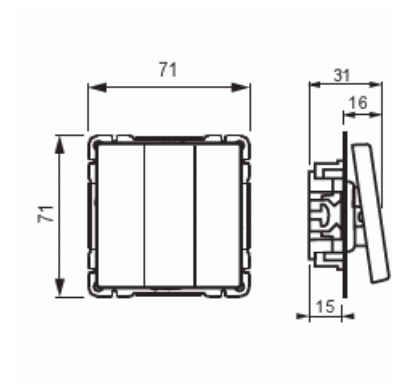

Strömställare

Strömställare, Impressivo, 3x1-polig, svart matt

Typ: 10631UC-885

E-nr: 1815347

GTIN: 6438199008226

Teknisk specifikation

Allmän information

Produkt ID:	2TKA00004311
-------------	--------------

Packning

Förpackning:	1/10/100/1800
Enhet:	st

ETIM Data

Kopplingstyp:	3x1-polig strömställare
Manövreringsmetod:	Vippa/knapp
Sammansättning:	Baselement med centrumplatta
Tryckknappsomkopplare:	Nej
Antal vippor:	3

Monteringsmetod:	Infällt montage
Typ av fastsättning:	Skruvmontering
Med monteringsplåt:	Nej
Material:	Plast
Materialkvalitet:	Termoplast
Halogenfri:	Ja
Ytskydd:	Lackerad
Typ av yta:	Matt
Färg:	Svart
RAL-nummer (liknande):	9005
Etikettutrymme/informationsyta:	Nej
Belysning:	Nej
Lämplig för skyddsklass (IP):	IP21
Märkspänning:	250 V
Märkström:	16 A
Återkopplingssignalkontakt:	Nej
Anslutningstyp:	Insticksklämma (snabbklämma)
Tvättmaskinomkopplare:	Nej
Apparatens bredd:	70 mm
Apparatens höjd:	40 mm
Apparatens djup:	70 mm
Inbyggnadsdjup:	18 mm
Minsta djup på infälld installationsdosa:	18 mm