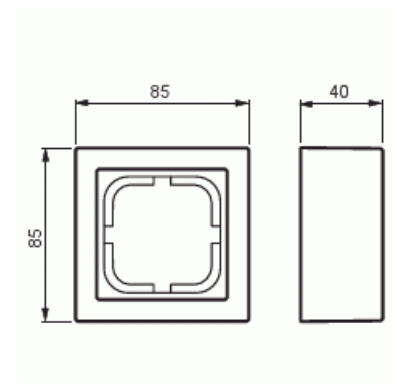

# Förhöjningsram

Förhöjningsram, Impressivo, 1-fack, 85mm, dj40mm, svart matt

**Typ:** 1721S85-885

**E-nr:** 1815356

**Produkt ID:** 2TKA00004447

**GTIN:** 6438199008486

Impressivo produkter för infällt montage går att ytmonteras med hjälp av förhöjningsramen och monteringsdosa 2456.26 (E18 153 95). Används semikompleta vägguttag med lock, kan man nå kapslingsklass IP44. Också med strömställare och tryckknappar gå det att nå IP44, vid användning av skruvmonterade fästplattor för vippor 2474 (E18 153 91) eller 2475 (E18 153 92). Tillverkningsmaterialet är en hållbar högkvalitativ plast. Ytan är matt. Rengöring med ett mildt, vanligt hushålls rengöringsmedel. Var försiktig när du rengör med ett kraftfullt lösningsmedel.

### Packning

Förpackning:	1/50
Enhet:	st

### ETIM Data

Sammansättning:	Utanpåliggande monterad kapsling
Lämplig för kopplingsmoduler i hushållsmiljöer:	Nej
Antal enheter:	1
Material:	Plast

Materialkvalitet:	Termoplast
Halogenfri:	Ja
Ytskydd:	Lackerad
Typ av yta:	Matt
Färg:	Svart
RAL-nummer (liknande):	9005
Transparent:	Nej
Skyddsram ingår:	Nej
Med kanalinföring:	Nej
Med kabelingång:	Nej
Med förskruvningsinföring:	Nej
Stöttålig:	Nej
Kapslingsklass (IP):	IP21
Bredd:	85 mm
Höjd:	85 mm
Djup:	40 mm