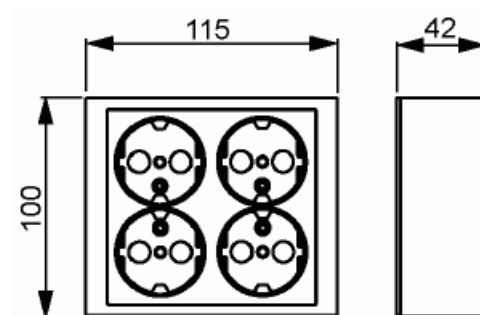

Vägguttag

Vägguttag, 4-vägs, utanpåliggande montage, jordat, IP21, snabbanslutning, svart matt

Typ: 404EA-885

E-nr: 1815380

Produkt ID: 2TKA00004462

GTIN: 6438199008608

4-vägs vägguttag för utanpåliggande montage, Jordat. IP21. Uttagen är sammankopplade internt. Plats för 4 ledare per anslutning. Max area 2,5 mm². Inga x-plintar.

Packning

| | |
|--------------|------|
| Förpackning: | 1/20 |
| Enhet: | st |

ETIM Data

| | |
|-----------------------------|---|
| Antal aktiva stift (runda): | 2 |
|-----------------------------|---|

| | |
|------------------------------|---------------------------------|
| Med signallampa: | Nej |
| Antal enheter: | 4 |
| Antal faser: | 1 |
| Prägling/Indikering: | Ingen |
| Anslutningstyp: | Insticksklämma (snabbklämma) |
| Med gångjärnslock: | Nej |
| Petskyddad: | Ja |
| Textfält/Plats för märkning: | Nej |
| Färg: | Svart |
| RAL-nummer (liknande): | 9005 |
| Metallicfärg: | Nej |
| Transparent: | Nej |
| Låsbar: | Nej |
| Utskjutningsmekanism: | Nej |
| Isolerad montering: | Nej |
| Med funktionsbelysning: | Nej |
| Med orienteringsbelysning: | Nej |
| Överspänningsskydd: | Nej |
| Felströmsskydd: | Nej |
| Med finsäkring: | Nej |
| Särskild strömförsörjning: | Ingen särskild strömförsörjning |
| Monteringsmetod: | Utanpåliggande montage |
| Typ av fastsättning: | Montering med skruv |
| Material: | Plast |
| Materialkvalitet: | Termoplast |
| Halogenfri: | Ja |
| Ytskydd: | Lackerad |
| Typ av yta: | Blank |
| Anti-bakteriell: | Nej |
| Med genomgångsfunktion: | Nej |
| Med brytare: | Nej |
| Roterad centralinsats: | Nej |
| Frekvensområde: | 50 Hz |
| Apparatens bredd: | 115 mm |

Produktblad

Vägguttag, 4-vägs, utanpåliggande montage, jordat, IP21, snabbanslutning, svart matt

Apparatens höjd: 100 mm

Apparatens djup: 42 mm
