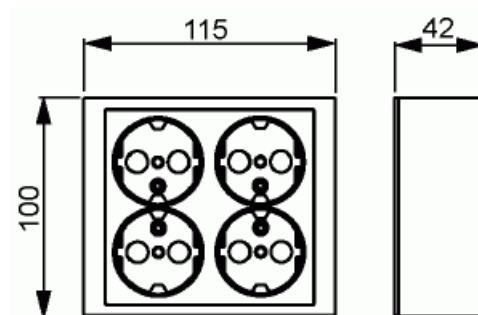

Vägguttag

Vägguttag, 4-vägs, utanpåliggande montage, jordat, IP21, snabbanslutning, svart matt

Typ: 404EA-885

E-nr: 1815380

Produkt ID: 2TKA00004462

GTIN: 6438199008608

4-vägs vägguttag för utanpåliggande montage, Jordat. IP21. Uttagen är sammankopplade internt. Plats för 4 ledare per anslutning. Max area 2,5 mm². Inga x-plintar.

Teknisk specifikation

Packning

Förpackning:	1/20
Enhet:	st

ETIM Data

Antal aktiva stift (runda):	2
Med signallampa:	Nej
Antal enheter:	4
Antal faser:	1
Prägling/Indikering:	Ingen
Anslutningstyp:	Insticksklämma (snabbklämma)
Med gångjärnslock:	Nej
Petskyddad:	Ja

Textfält/Plats för märkning:	Nej
Färg:	Svart
RAL-nummer (liknande):	9005
Metallicfärg:	Nej
Transparent:	Nej
Låsbar:	Nej
Utskjutningsmekanism:	Nej
Isolerad montering:	Nej
Med funktionsbelysning:	Nej
Med orienteringsbelysning:	Nej
Överspänningsskydd:	Nej
Felströmsskydd:	Nej
Med finsäkring:	Nej
Särskild strömförsörjning:	Ingen särskild strömförsörjning
Monteringsmetod:	Utanpåliggande montage
Typ av fastsättning:	Montering med skruv
Material:	Plast
Materialkvalitet:	Termoplast
Halogenfri:	Ja
Ytskydd:	Lackerad
Typ av yta:	Blank
Anti-bakteriell:	Nej
Med genomgångsfunktion:	Nej
Med brytare:	Nej
Roterad centralinsats:	Nej
Märkström:	16 A
Märkspänning:	250 V
Frekvensområde:	50 Hz
Lämplig för skyddsklass (IP):	IP21
Apparatens bredd:	115 mm
Apparatens höjd:	100 mm
Apparatens djup:	42 mm