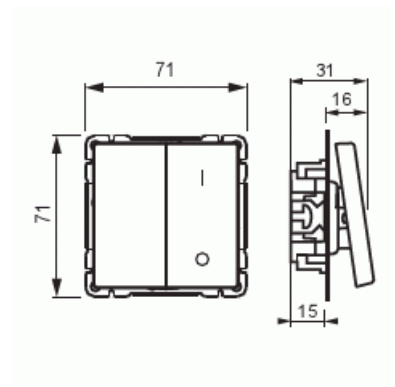

Strömställare

Strömställare, semikomplett, 2+1-polig, IP21, infällt montage, utan klor, svart matt

Typ: 10621UC-885

E-nr: 1815397

Produkt ID: 2TKA00004466

GTIN: 6438199008646

Strömställare i semikomplett utförande med insats och vippor.
Komplettera med separat täckram. Snabbanslutning.

Teknisk specifikation

Elektriska värden

Märkspänning: 250 V

Klassificering

Lämplig för skyddsklass (IP): IP21

Packning

Förpackning: 1/10/100/1800

Enhet: st

ETIM Data

Kopplingstyp: Trapp (1-polig) strömställare

Manövreringsmetod:	Vippa/knapp
Sammansättning:	Baselement med centrumplatta
Tryckknappsomkopplare:	Nej
Antal vippor:	1
Monteringsmetod:	Infällt montage
Typ av fastsättning:	Skruvmontering
Med monteringsplåt:	Nej
Material:	Plast
Materialkvalitet:	Termoplast
Halogenfri:	Ja
Ytskydd:	Lackerad
Typ av yta:	Matt
Färg:	Svart
RAL-nummer (liknande):	9005
Etikettutrymme/informationsyta:	Nej
Belysning:	Nej
Märkström:	16 A
Kopplingsström för lysrör:	16 AX
Återkopplingssignalkontakt:	Nej
Anslutningstyp:	Övrigt
Tvättmaskinomkopplare:	Nej
Apparatens bredd:	70 mm
Apparatens höjd:	40 mm
Apparatens djup:	70 mm
Inbyggnadsdjup:	18 mm
Minsta djup på infälld installationsdosa:	18 mm