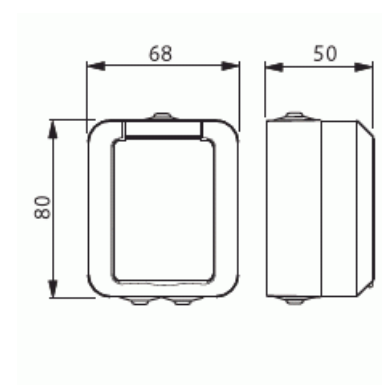

# Vägguttag

Vägguttag, Kapslat, 1-vägs,  
utanpåliggande montage, jordat, IP44,  
snabbanslutning, svart matt

**Typ:** 20ESW-885

**E-nr:** 1815408

**Produkt ID:** 2TKA00004469

**GTIN:** 6438199008677

Komplett kapslat 1-vägs vägguttag IP44 med lock och med jord, För utanpåliggande montage. Snabbanslutningar. Plats för 4 kablar per anslutningar. Inga x-plintar.

# Produktblad

Vägguttag, Kapslat, 1-vägs, utanpåliggande montage, jordat, IP44, snabbanslutning, svart matt

|   |       |
|---|-------|
| Apparatens bredd:                         | 80 mm |
| Apparatens höjd:                          | 80 mm |
| Apparatens djup:                          | 50 mm |
| Minsta djup på infälld installationsdosa: | 28 mm |