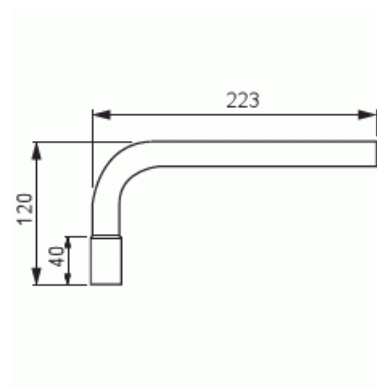

Rörböj lång

Rörböj lång 90° Ø20 750N Halogenfri

Typ: JMKL20.2HF

E-nr: 1400885

Produkt ID: 2TKA00004498

GTIN: 6438199008349

Robust design på rörböj 90° lång. Utkragning i en ände för enkel anslutning. Klarar kraven för ingjutning (750N). Tillverkad av halogenfritt material

Teknisk specifikation

Packning

Förpackning:	10/100
Enhet:	st

ETIM Data

Ytpolerad:	Nej
Borstad yta:	Nej
Halogenfri:	Ja
Med muff (Inskjutsmuff):	Ja
Tvådelad:	Nej
Med inspektionsöppning och skydd:	Nej
Flexibel:	Nej