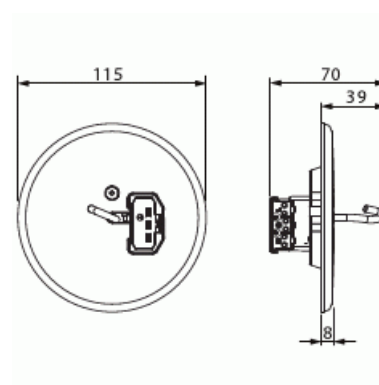

# Lampputtag

Lampputtag DCL jordat lampputtag, takuttag, infällt svart

Typ: AKK14M

E-nr: 1815419

Produkt ID: 2TKA00004539

GTIN: 6438199008776

DCL jordat (L, N, Jord) lampputtag för montering i takdosa. Kroken kan belastas upp till 15kg. Snabbanslutning som garanterar snabb och säker installation, max 2,5 mm<sup>2</sup> kabel. Märkdata är 250Vac / 6A. Lampkontakten ingår inte i förpackningen.