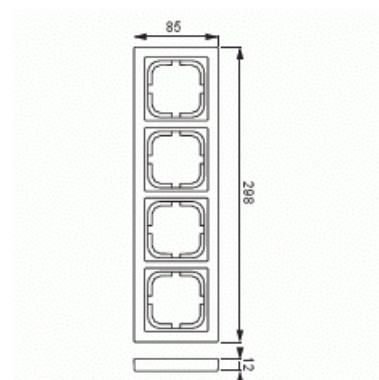

Täckram

Täckram, Impressivo, 85mm, 4-fack, matt vit

Typ: 1724F85-884

E-nr: 1815525

Produkt ID: 2TKA00004750

GTIN: 6438199008936

Täckram för infällt montage av 1-vägs apparater med centrumplatta som exempelvis strömställare, 1-vägs uttag eller data/tele produkter. Kan installeras både lodrätt och vågrätt. Tillverkad av högklassigt och hållbart plastmaterial. Ytan är blank och lätt att hålla ren. Rengöring med vanliga milda tvättmedel för hushåll. Användning av starka lösningsmedel bör undvikas.

Teknisk specifikation

Packning

Förpackning:	1/5/25/700
Enhet:	st

ETIM Data

Antal enheter:	4
Monteringsriktning:	Horisontell och vertikal
Antal horisontella fack:	4
Antal vertikala fack:	4
Med monteringsram:	Nej
Infälld montering:	Ja
Lämplig för golvbox:	Nej

Lämplig för väggkanal:	Nej
Lämplig för inbyggnadsmontage:	Nej
Textfält/Plats för märkning:	Nej
Material:	Plast
Materialkvalitet:	Termoplast
Halogenfri:	Ja
Anti-bakteriell:	Nej
Ytskydd:	Lackerad
Typ av yta:	Matt
Färg:	Vit
RAL-nummer (liknande):	9016
Transparent:	Nej
Med gångjärnslock:	Nej
Kapslingsklass (IP):	IP21
Typ av fastsättning:	Kläm-/skruvmontering
Bredd:	85 mm
Höjd:	12 mm
Djup:	85 mm