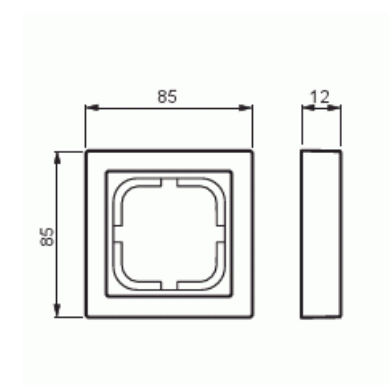

Täckram

Täckram, Impressivo, 85mm, 1-fack, matt vit

Typ: 1721F85-884

E-nr: 1815472

Produkt ID: 2TKA00004802

GTIN: 6438199008950

Täckram för infällt montage av 1-vägs apparater med centrumplatta som exempelvis strömställare, 1-vägs uttag eller data/tele produkter. Kan installeras både lodrätt och vågrätt. Tillverkad av högklassigt och hållbart plastmaterial. Ytan är blank och lätt att hålla ren. Rengöring med vanliga milda tvättmedel för hushåll. Användning av starka lösningsmedel bör undvikas.

Teknisk specifikation

Packning

Förpackning:	1/10/100/2800
Enhet:	st

ETIM Data

Antal enheter:	1
Monteringsriktning:	Horisontell och vertikal
Antal horisontella fack:	1
Antal vertikala fack:	1
Med monteringsram:	Nej
Infälld montering:	Ja
Lämplig för golvbox:	Nej

Lämplig för väggkanal:	Ja
Lämplig för inbyggnadsmontage:	Nej
Textfält/Plats för märkning:	Nej
Material:	Plast
Materialkvalitet:	Termoplast
Halogenfri:	Ja
Anti-bakteriell:	Nej
Ytskydd:	Lackerad
Typ av yta:	Matt
Färg:	Vit
RAL-nummer (liknande):	9016
Transparent:	Nej
Med gångjärnslock:	Nej
Kapslingsklass (IP):	IP21
Typ av fastsättning:	Kläm-/skruvmontering
Bredd:	85 mm
Höjd:	12 mm
Djup:	85 mm
Inbyggnadsbredd:	85 mm
Inbyggnadshöjd:	12 mm