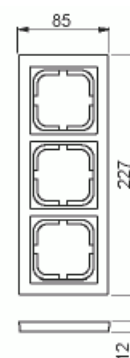

Täckram

Täckram, Impressivo, 85mm, 3-fack, matt vit

Typ: 1723F85-884

E-nr: 1815509

Produkt ID: 2TKA00004804

GTIN: 6438199008974

Täckram för infällt montage av 1-vägs apparater med centrumplatta som exempelvis strömställare, 1-vägs uttag eller data/tele produkter. Kan installeras både lodrätt och vågrätt. Tillverkad av högklassigt och hållbart plastmaterial. Ytan är blank och lätt att hålla ren. Rengöring med vanliga milda tvättmedel för hushåll. Användning av starka lösningsmedel bör undvikas.

Teknisk specifikation

Packning

Förpackning:	1/5/50/900
Enhet:	st

ETIM Data

Antal enheter:	3
Monteringsriktning:	Horisontell och vertikal
Antal horisontella fack:	3
Antal vertikala fack:	3
Med monteringsram:	Nej
Infälld montering:	Ja
Lämplig för golvbox:	Nej

Lämplig för väggkanal:	Nej
Lämplig för inbyggnadsmontage:	Nej
Textfält/Plats för märkning:	Nej
Material:	Plast
Materialkvalitet:	Termoplast
Halogenfri:	Ja
Anti-bakteriell:	Nej
Ytskydd:	Lackerad
Typ av yta:	Matt
Färg:	Vit
RAL-nummer (liknande):	9016
Transparent:	Nej
Med gångjärnslock:	Nej
Kapslingsklass (IP):	IP21
Typ av fastsättning:	Kläm-/skruvmontering
Bredd:	85 mm
Höjd:	12 mm
Djup:	85 mm