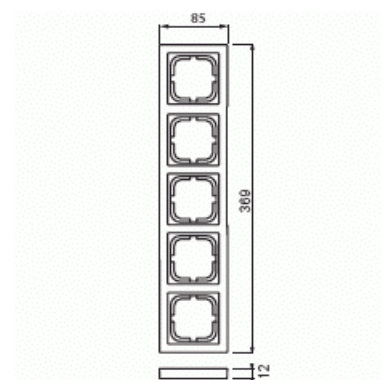

Täckram

Täckram, Impressivo, 85mm, 5-fack, matt vit

Typ: 1725F85-884

E-nr: 1815528

Produkt ID: 2TKA00004805

GTIN: 6438199008981

Täckram för infällt montage av 1-vägs apparater med centrumplatta som exempelvis strömställare, 1-vägs uttag eller data/tele produkter. Kan installeras både lodrätt och vågrätt. Tillverkad av högklassigt och hållbart plastmaterial. Ytan är blank och lätt att hålla ren. Rengöring med vanliga milda tvättmedel för hushåll. Användning av starka lösningsmedel bör undvikas.

Teknisk specifikation

Packning

Förpackning:	1/5/25/700
Enhet:	st

ETIM Data

Antal enheter:	5
Monteringsriktning:	Horisontell och vertikal
Antal horisontella fack:	5
Antal vertikala fack:	5
Med monteringsram:	Nej
Infälld montering:	Ja
Lämplig för golvbox:	Nej

Lämplig för väggkanal:	Nej
Lämplig för inbyggnadsmontage:	Nej
Textfält/Plats för märkning:	Nej
Material:	Plast
Materialkvalitet:	Termoplast
Halogenfri:	Ja
Anti-bakteriell:	Nej
Ytskydd:	Lackerad
Typ av yta:	Matt
Färg:	Vit
RAL-nummer (liknande):	9016
Transparent:	Nej
Med gångjärnslock:	Nej
Kapslingsklass (IP):	IP21
Typ av fastsättning:	Kläm-/skruvmontering
Bredd:	85 mm
Höjd:	12 mm
Djup:	85 mm