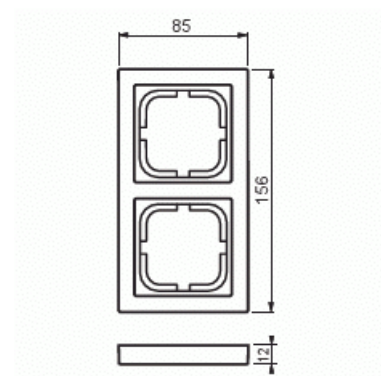

Täckram

Täckram, Impressivo, 85mm, 2-fack, matt vit

Typ: 1722F85-884

E-nr: 1815495

Produkt ID: 2TKA00004807

GTIN: 6438199009001

Täckram för infällt montage av 1-vägs apparater med centrumplatta som exempelvis strömställare, 1-vägs uttag eller data/tele produkter. Kan installeras både lodrätt och vågrätt. Tillverkad av högklassigt och hållbart plastmaterial. Ytan är blank och lätt att hålla ren. Rengöring med vanliga milda tvättmedel för hushåll. Användning av starka lösningsmedel bör undvikas.

Teknisk specifikation

Packning

Förpackning:	1/5/50/1400
Enhet:	st

ETIM Data

Antal enheter:	2
Monteringsriktning:	Horisontell och vertikal
Antal horisontella fack:	2
Antal vertikala fack:	2
Med monteringsram:	Nej
Infälld montering:	Ja
Lämplig för golvbox:	Nej

Lämplig för väggkanal:	Ja
Lämplig för inbyggnadsmontage:	Nej
Textfält/Plats för märkning:	Nej
Material:	Plast
Materialkvalitet:	Termoplast
Halogenfri:	Ja
Anti-bakteriell:	Nej
Ytskydd:	Lackerad
Typ av yta:	Matt
Färg:	Vit
RAL-nummer (liknande):	9016
Transparent:	Nej
Med gångjärnslock:	Nej
Kapslingsklass (IP):	IP21
Typ av fastsättning:	Kläm-/skruvmontering
Bredd:	85 mm
Höjd:	12 mm
Djup:	85 mm