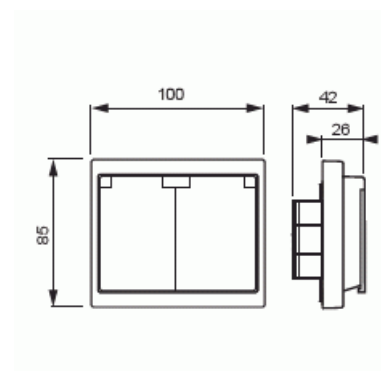

# Vägguttag

Vägguttag komplett m lock, ram och tätningsdamask, Infällt montage, 2-vägs, jordat, IP44, snabbanslutning, utan klor, matt vit

**Typ:** 302EUJW-884

**E-nr:** 1815545

**Produkt ID:** 2TKA00004811

**GTIN:** 6438199009186

2-vägs SCHUKO vägguttag komplett. För infällt montage. Med snabbanslutning. Inga x-plintar. Försedd med lock. Plats för 4 ledare per anslutning. Max area 2,5 mm<sup>2</sup>. Alla detaljer ingår, inklusive tätningsdamask (2464) som ger IP44 vid infällt montage.